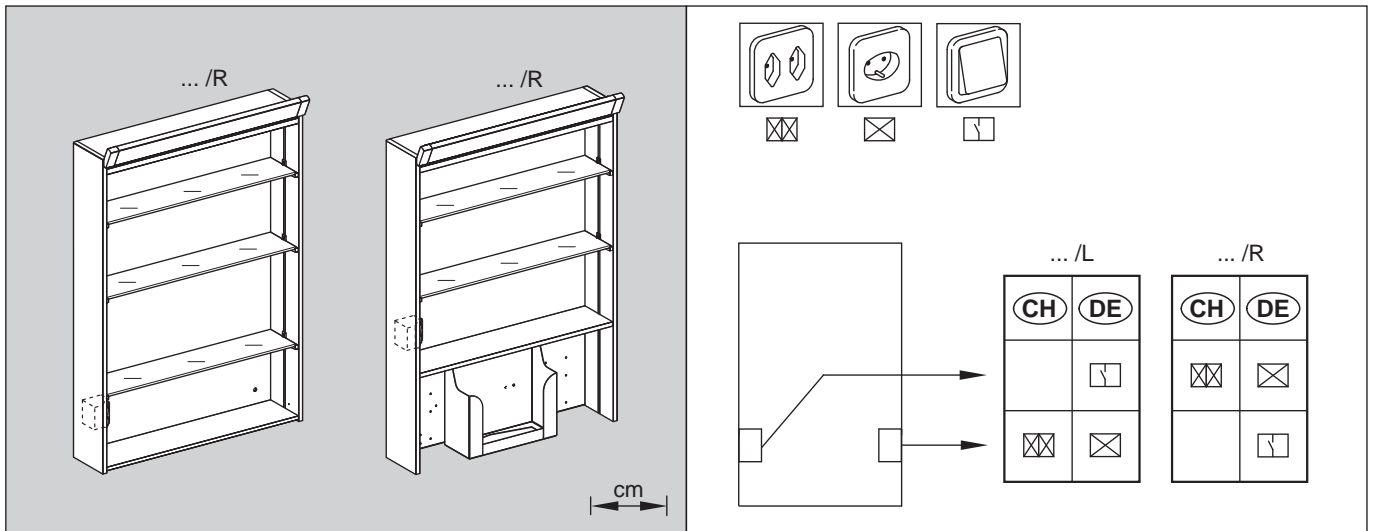

Arbeiten an den elektrischen Anlagen dürfen nur von autorisierten Fachleuten nach den örtlichen Vorschriften ausgeführt werden.

Les travaux à l'installation électrique ne doivent être effectués que par des spécialistes autorisés selon les prescriptions locales.

Electric installation work may only be carried out by approved specialists according to the local regulations.

Genauere Angaben über Ausführung und Ausrüstung entnehmen Sie der entsprechenden Preis- und Typenliste. Änderungen vorbehalten.

Veillez prendre de plus amples information en ce qui concerne l'équipement de notre liste des prix et des modèles correspondante. Sous réserve de modifications.

For further information as equipment details please refer to our corresponding price and model list. Alterations are reserved.