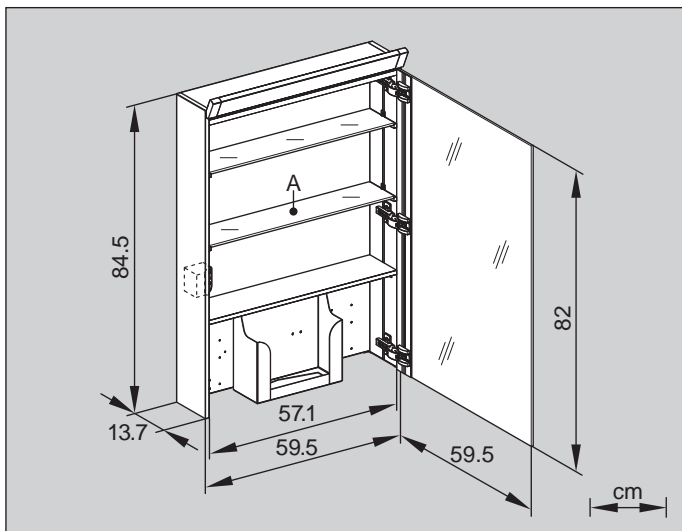

-
- LED**
4000K
-
-
-
- IP 24

	145.161	145.162
	PAL/HP 60/1/ LED/L	PAL/HP 60/1/ LED/R
	1 x 12W, 1500lm	1 x 12W, 1500lm
A	11.1 x 56.4 (3x)	11.1 x 56.4 (3x)

	145.163	145.164
	PAL/HP/S 60/1/ LED/L	PAL/HP/S 60/1/ LED/R
	1 x 12W, 1500lm	1 x 12W, 1500lm
A	11.1 x 56.4 (2x)	11.1 x 56.4 (2x)