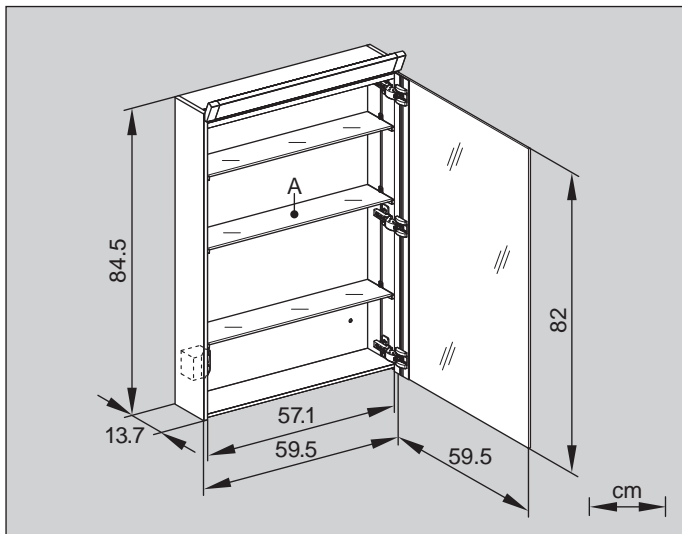

-
- LED**
4000K
-
-
-
- IP 24

	145.161	145.162
	PAL/HP 60/1/ LED/L	PAL/HP 60/1/ LED/R
	1 x 12W, 1500lm	1 x 12W, 1500lm
A	11.1 x 56.4 (3x)	11.1 x 56.4 (3x)

	145.163	145.164
	PAL/HP/S 60/1/ LED/L	PAL/HP/S 60/1/ LED/R
	1 x 12W, 1500lm	1 x 12W, 1500lm
A	11.1 x 56.4 (2x)	11.1 x 56.4 (2x)