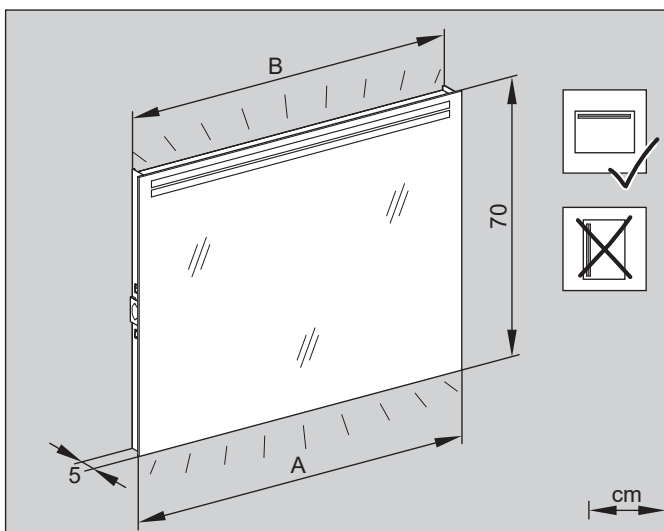

ARA/SP	A	B
50..	35	(8.25)
60..	35	(13.25)
70..	55	(8.25)
80..	55	(13.25)
90..	65	(13.25)

ARA/SP	A	B
100..	65	(18.25)
120..	95	(13.25)
130..	95	(18.25)
150..	125	(13.25)

	160.250; 251	160.260; 261	160.270; 271
	ARA/SP 50/LED; /SD	ARA/SP 60/LED; /SD	ARA/SP 70/LED; /SD
LED	1 x 10W/1200 lm + 1 x 10W/1200 lm	1 x 12W/1500 lm + 1 x 12W/1500 lm	1 x 15W/1900 lm + 1 x 15W/1900 lm
A	51.5	61.5	71.5
B	46.8	56.8	66.8

	160.901	160.902	160.903
	SH/L	SH/M	SH/R
	20W	20W	20W

Position auf dem Spiegel / je nach Breite mit 1 bis 3 Stück (160.901-903)
Position sur le miroir / selon largeur disponible avec 1 à 3 unités (160.901-903)
Position on the mirror / can be ordered with 1 to 3 units (160.901-903)