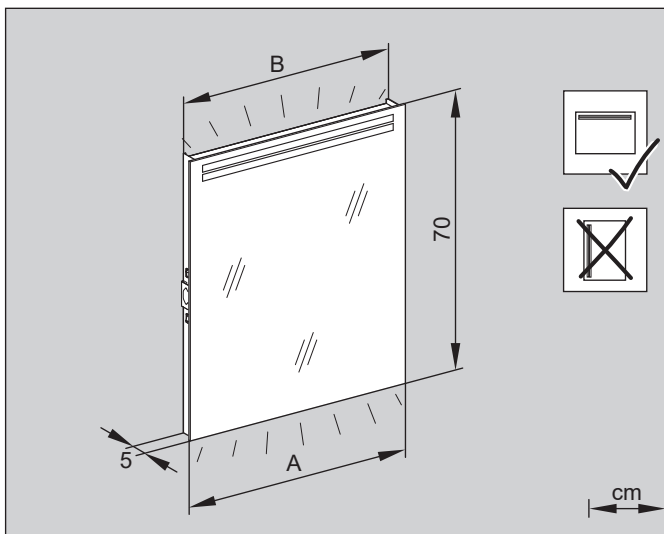

ARA/SP	A	B
50..	35	(8.25)
60..	35	(13.25)
70..	55	(8.25)
80..	55	(13.25)
90..	65	(13.25)

ARA/SP	A	B
100..	65	(18.25)
120..	95	(13.25)
130..	95	(18.25)
150..	125	(13.25)

	160.250; 251	160.260; 261	160.270; 271
	ARA/SP 50/LED; /SD	ARA/SP 60/LED; /SD	ARA/SP 70/LED; /SD
LED	1 x 10W/1200 lm + 1 x 10W/1200 lm	1 x 12W/1500 lm + 1 x 12W/1500 lm	1 x 15W/1900 lm + 1 x 15W/1900 lm
A	51.5	61.5	71.5
B	46.8	56.8	66.8

	160.901	160.902	160.903
	SH/L	SH/M	SH/R
	20W	20W	20W

Position auf dem Spiegel / je nach Breite mit 1 bis 3 Stück (160.901-903)
Position sur le miroir / selon largeur disponible avec 1 à 3 unités (160.901-903)
Position on the mirror / can be ordered with 1 to 3 units (160.901-903)