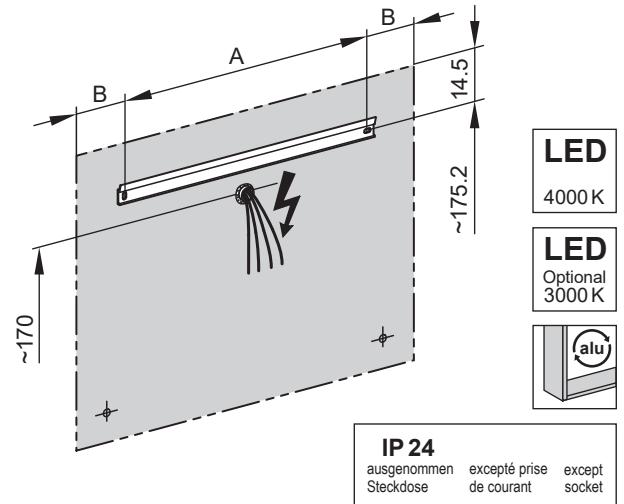

ARA/SP	A	B
50..	35	(8.25)
60..	35	(13.25)
70..	55	(8.25)
80..	55	(13.25)
90..	65	(13.25)

ARA/SP	A	B
100..	65	(18.25)
120..	95	(13.25)
130..	95	(18.25)
150..	125	(13.25)

	160.250; 251	160.260; 261	160.270; 271
	ARA/SP 50/LED; /SD	ARA/SP 60/LED; /SD	ARA/SP 70/LED; /SD
LED	1 x 10W/1200 lm + 1 x 10W/1200 lm	1 x 12W/1500 lm + 1 x 12W/1500 lm	1 x 15W/1900 lm + 1 x 15W/1900 lm
A	51.5	61.5	71.5
B	46.8	56.8	66.8

	160.901	160.902	160.903
	SH/L	SH/M	SH/R
	20W	20W	20W

Position auf dem Spiegel / je nach Breite mit 1 bis 3 Stück (160.901-903)
Position sur le miroir / selon largeur disponible avec 1 à 3 unités (160.901-903)
Position on the mirror / can be ordered with 1 to 3 units (160.901-903)