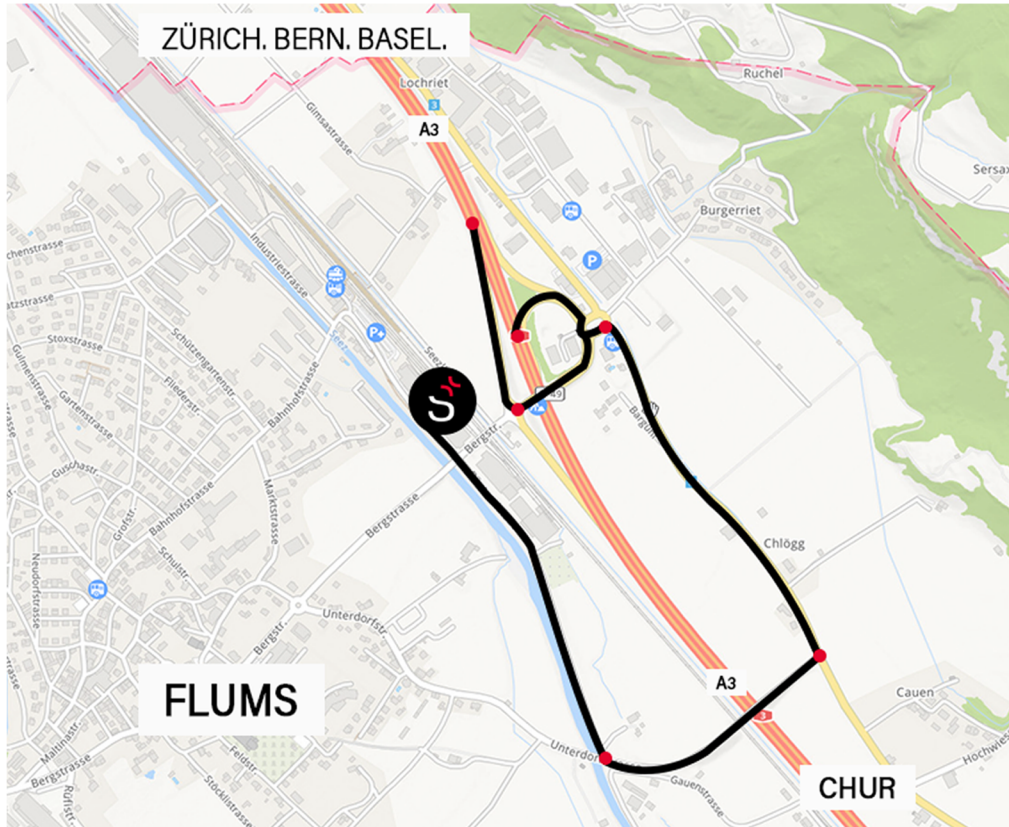

Gute Reise.

Bon voyage. Buon viaggio.

W. Schneider+Co AG
Büntenrietstrasse 12
8890 Flums

www.wschneider.com
info.ch@wschneider.com
Tel: +41 81 552 25 25

Wegbeschreibung / Anfahrt

von Zürich. Bern. Basel.

- > A3 bis Ausfahrt 49-Flums/Flumserberg fahren
- > Links abbiegen Richtung Sargans (Beschriftung "Schneider+Co AG" beachten)
- > Im Kreisverkehr erste Ausfahrt Richtung Sargans/Mels nehmen
- > Nach 700 m rechts abbiegen auf Unterdorfstrasse
- > Nach 450 m rechts abbiegen auf Baldenoustrasse (Beschriftung "Schneider+Co AG" beachten)
- > Nach 500 m erreichen Sie uns, Besucherparkplätze nutzen

von Chur.

- > A3 bis Ausfahrt 49-Flums/Flumserberg fahren
- > Im Kreisverkehr zweite Ausfahrt Richtung Sargans/Mels nehmen
- > Nach 700 m rechts abbiegen auf Unterdorfstrasse
- > Nach 450 m rechts abbiegen auf Baldenoustrasse (Beschriftung "Schneider+Co AG" beachten)
- > Nach 500 m erreichen Sie uns, Besucherparkplätze nutzen