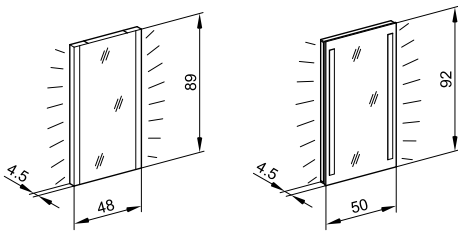

* 100% unserer verwendeten Aluminiumprofile basieren auf recyceltem Aluminium. Dieses hat einen Gebrauchtmaterialanteil von ca. 80%.

TRI Line LED

Produktinformationen

Rahmen	Hochwertiges Aluminium-Profil, Ausführung weiss
Montage	Aufputz-Montage, senkrecht
Spiegel	Aussenspiegel, mit je 1 Lichtband links und rechts
Beleuchtung	LED 4000 K, Schalter unten links
Schutzart	IP24, Modelle mit Steckdose und/oder Soundsystem IP20
Energieeffizienz	Enthält Leuchtmittel der Klasse A++ (neue Skala: E)