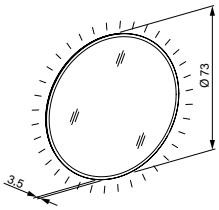

Direktes Licht

Das Licht strahlt den Betrachter an und leuchtet das Gesicht aus.

STYLE *Line Superior LED*

Produktinformationen

Gehäuse	Hochwertige Kunststoff-Blende, weiss
Montage	Aufputz-Montage
Spiegel	Aussenspiegel
Beleuchtung	LED 4000 K oder 3000 K, rundum direkt und indirekt. Ohne Schalter
Schutzart	IP44
Energieeffizienz	Enthält Leuchtmittel der Klasse A++ (neue Skala: D)