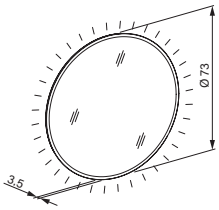

Direktes Licht

Das Licht strahlt den Betrachter an und leuchtet das Gesicht aus.

STYLE *Line Superior LED*

Produktinformationen

Gehäuse	Hochwertige Kunststoff-Blende, weiss
Montage	Aufputz-Montage
Spiegel	Aussenspiegel
Beleuchtung	LED 4000 K oder 3000 K, rundum direkt und indirekt. Ohne Schalter
Schutzart	IP44
Energieeffizienz	Enthält Leuchtmittel der Klasse A++ (neue Skala: D)