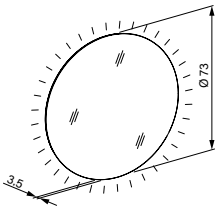

Swiss made

Design, Konzeption und Herstellung vollumfänglich im Schweizer Werk in Flums.

STYLE *Line Comfort LED*

Produktinformationen

Gehäuse	Hochwertige Kunststoff-Blende, weiss
Montage	Aufputz-Montage
Spiegel	Aussenspiegel
Beleuchtung	LED 4000 K oder 3000 K, rundum indirekt.
Schutzart	IP44
Energieeffizienz	Enthält Leuchtmittel der Klasse A++ (neue Skala: D)