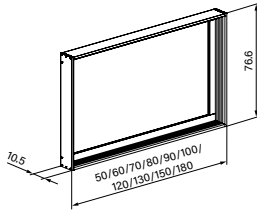

Eigenschaften:

Einbaurahmen

EINBAURAHMEN *Universal*
für UP-Montage

Unterputz

Der Spiegelschrank lässt sich in die Wand einbauen und steht weniger vor.

Swiss made

Design, Konzeption und Herstellung vollumfänglich im Schweizer Werk in Flums.

Sauber vorbereitet

Die perfekte Einbaunische in jedem Vorwandsystem.

Flexibel

Die Einbautiefe des Spiegelschranks kann individuell angepasst und nachträglich verändert werden.

Einbaurahmen *Universal*

EASY Line Comfort
ADVANCED Line Comfort
ARANGA Line

PREMIUM Line Superior
PREMIUM Line Ultimate

LOW Line Basic, **LOW** Line Plus
DAILY Line Ultimate,
O-Line 12 cm beleuchtet oben

PATA Line

ADVANCED Line Ultimate

Produktinformationen

Einbaurahmen

Hochwertiges Aluminium