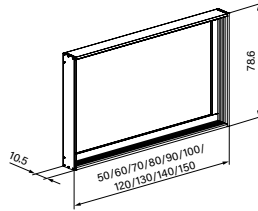

Eigenschaften:

Einbaurahmen

EINBAURAHMEN *Universal*
für UP-Montage

Unterputz

Der Spiegelschrank lässt sich in die Wand einbauen und steht weniger vor.

Swiss made

Design, Konzeption und Herstellung vollumfänglich im Schweizer Werk in Flums.

Sauber vorbereitet

Die perfekte Einbaunische in jedem Vorwandsystem.

Flexibel

Die Einbautiefe des Spiegelschranks kann individuell angepasst und nachträglich verändert werden.

Einbaurahmen *Universal*

EASY Line Comfort
ADVANCED Line Comfort
ARANGA Line

PREMIUM Line Superior
PREMIUM Line Ultimate

LOW Line Basic, **LOW** Line Plus
DAILY Line Ultimate,
O-Line 12 cm beleuchtet oben

PATA Line

ADVANCED Line Ultimate

Produktinformationen

Einbaurahmen

Hochwertiges Aluminium