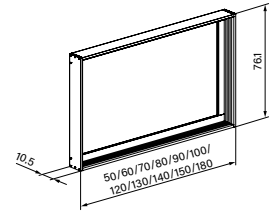

Eigenschaften:

Einbaurahmen

EINBAURAHMEN *Universal*
für UP-Montage

Unterputz

Der Spiegelschrank lässt sich in die Wand einbauen und steht weniger vor.

Swiss made

Design, Konzeption und Herstellung vollumfänglich im Schweizer Werk in Flums.

PREMIUM Line Superior
PREMIUM Line Ultimate

LOW Line Basic, **LOW** Line Plus
DAILY Line Ultimate,
O-Line 12 cm beleuchtet oben

PATA Line

ADVANCED Line Ultimate

Produktinformationen

Einbaurahmen

Hochwertiges Aluminium