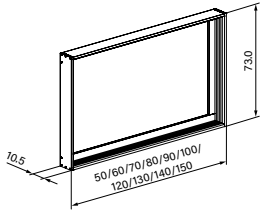

Eigenschaften:

Einbaurahmen

EINBAURAHMEN *Universal*
für UP-Montage

Unterputz

Der Spiegelschrank lässt sich in die Wand einbauen und steht weniger vor.

Swiss made

Design, Konzeption und Herstellung vollumfänglich im Schweizer Werk in Flums.

Sauber vorbereitet

Die perfekte Einbaunische in jedem Vorwandsystem.

Flexibel

Die Einbautiefe des Spiegelschranks kann individuell angepasst und nachträglich verändert werden.

Einbaurahmen *Universal*

EASY Line Comfort
ADVANCED Line Comfort
ARANGA Line

PREMIUM Line Superior
PREMIUM Line Ultimate

LOW Line Basic, **LOW** Line Plus
DAILY Line Ultimate,
O-Line 12 cm beleuchtet oben

PATA Line

ADVANCED Line Ultimate

Produktinformationen

Einbaurahmen

Hochwertiges Aluminium