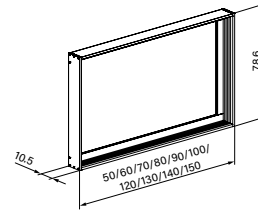

Eigenschaften:

Einbaurahmen

EINBAURAHMEN *Universal*
für UP-Montage

Unterputz

Der Spiegelschrank lässt sich in die Wand einbauen und steht weniger vor.

Swiss made

Design, Konzeption und Herstellung vollumfänglich im Schweizer Werk in Flums.

Sauber vorbereitet

Die perfekte Einbaunische in jedem Vorwandsystem.

Flexibel

Die Einbautiefe des Spiegelschranks kann individuell angepasst und nachträglich verändert werden.

Einbaurahmen *Universal*

EASY Line Comfort
ADVANCED Line Comfort
ARANGA Line

PREMIUM Line Superior
PREMIUM Line Ultimate

LOW Line Basic, **LOW** Line Plus
DAILY Line Ultimate,
O-Line 12 cm beleuchtet oben

PATA Line

ADVANCED Line Ultimate

Produktinformationen

Einbaurahmen

Hochwertiges Aluminium