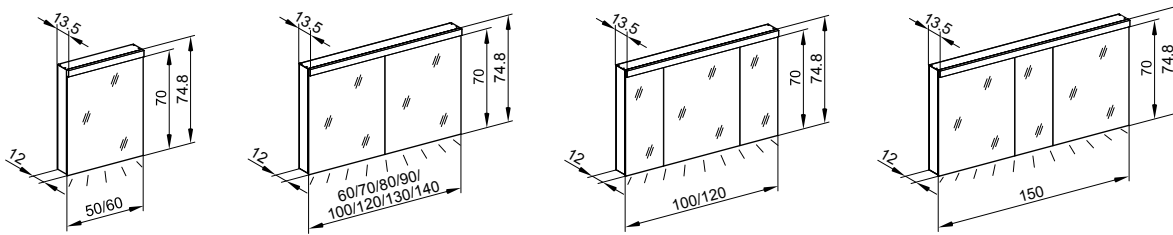

Indirektes Licht

Das Licht strahlt blendfrei nach oben oder nach unten aus.

Direktes Licht

Das Licht strahlt den Betrachter an und leuchtet das Gesicht aus.

Einbaurahmen

EINBAURAHMEN *Universal* für UP-Montage

* 100% unserer verwendeten Aluminiumprofile basieren auf recyceltem Aluminium. Dieses hat einen Gebrauchtmaterialeanteil von ca. 80%.

DAILY Line Ultimate TW

Produktinformationen

Gehäuse	Hochwertiges Aluminium-Profil, Ausführung weiss
Montage	Aufputz- oder Unterputz-Montage, Maximale Einbautiefe 8 cm
Türen	Drehtüren mit Türdämpfer, robuste Scharniertechnik
Spiegel	Aussen- und Innenspiegel
Glasablagen	Stufenlos verstellbar mit Sicherheitsablageträger
Steckdosen	Bei den Modellen 50 – 60 Steckdose links oder rechts (L/R) unten, ab Breite 70 Steckdosen links und rechts unten an den Seitenprofilen und ab Breite 100/3 Steckdosen unten an der Zwischenwand
Beleuchtung	LED dimmbar, oben/unten einzeln schaltbar, stufenlos wechselbar von 2000 – 6500 K. Taster für Funktionen innen an Seitenprofil
Schutzart	IP44
Energieeffizienz	Enthält Leuchtmittel der Klasse A++ (neue Skala: E)

Weitere Eigenschaften und Optionen

- Bezeichnung L/R bezieht sich auf die Steckdosenposition
- 1-türige Modelle 50/1 und 60/1: Türanschlag wechselbar links oder rechts
- Türbreiten 3-türige Modelle:
100/3: 30/40/30 cm | 120/3: 30/60/30 cm | 150/3: 60/30/60 cm
- Zwischenwand: Bis und mit 100/2 ohne Zwischenwand
- Zubehör: Die Accessoire-Box Art.Nr. 139.001.01.00 EUR 37.00 ohne MWSt. und der Vergrößerungsspiegel Art.Nr. 139.002.01.00 EUR 21.00 ohne MWSt. können einzeln bezogen werden