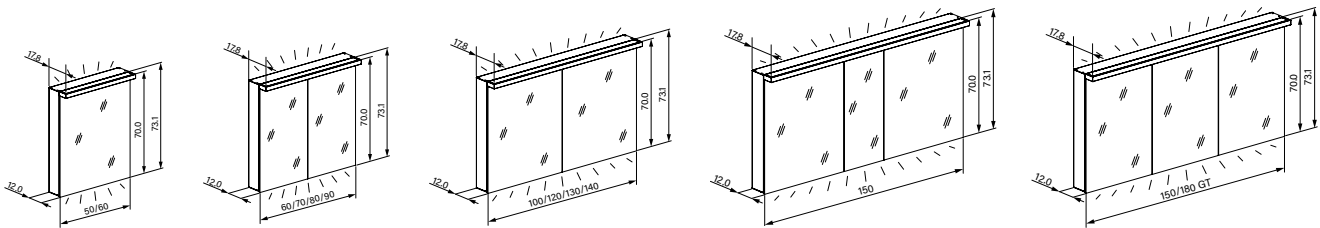

Unterputz

Der Spiegelschrank lässt sich in die Wand einbauen und steht weniger vor.

Indirektes Licht

Das Licht strahlt blendfrei nach oben oder nach unten aus.

Direktes Licht

Das Licht strahlt den Betrachter an und leuchtet das Gesicht aus.

Produktinformationen

Gehäuse	Hochwertiges Aluminium-Profil, Ausführung eloxiert oder schwarz matt
Montage	Aufputz- oder Unterputz-Montage, Maximale Einbautiefe 8.5 cm
Türen	Drehtüren mit Türdämpfer, robuste Scharniertechnik
Spiegel	Aussen- und Innenspiegel
Glasablagen	Stufenlos verstellbar mit Sicherheitsablageträger
Steckdosen	Bei den Modellen 50 - 60 Steckdose links oder rechts unten (L/R), ab Breite 70 Steckdosen links und rechts unten an den Seitenprofilen, ab Breite 90 Steckdosen links und rechts an den Zwischenwänden
Beleuchtung	LED dimmbar, oben/unten einzeln schaltbar, stufenlos wechselbar von 2000 - 6500 K. Taster für Funktionen innen an Seitenprofil
Zubehör	Vergößerungsspiegel
Schutzart	IP44
Energieeffizienz	Enthält Leuchtmittel der Klasse A++ (neue Skala: D)

Weitere Eigenschaften und Optionen

- Bezeichnung L/R bezieht sich auf Steckdosenposition
- 1-türige Modelle 50/1 und 60/1: Türanschlag wechselbar links oder rechts
- Türbreiten 3-türige Modelle: 150/3: 60/30/60 cm | 150/3/GT: 50/50/50 cm | 180/3/GT: 60/60/60 cm
- Zwischenwand: Ab Breite 90 mit 1 bzw. 2 Zwischenwänden
- Ausführung schwarz matt mit Spiegel-Rückwand
- Zubehör: Die Accessoire-Box Art. Nr. 139.001.01.00 EUR 37.00 ohne MWSt. kann einzeln bezogen werden