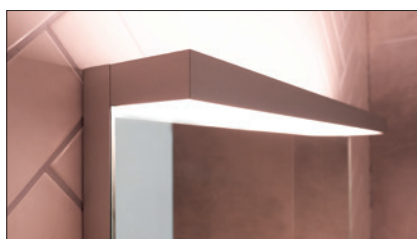

Schattenfreies, indirektes Licht

Der einzige Unterschied: Es handelt sich um einen reinen Lichtspiegel ohne Schrank. Dadurch ist er nur minimal abgesetzt von der Wand und wirkt noch filigraner und leichter. Der indirekte Lichtbogen erzeugt ein perfektes Licht, um das Gesicht und den Raum ohne störenden Schattenwurf gleichmässig und sympathisch auszuleuchten.

Dimmbares Licht und verstellbare Lichtfarbe

Dank des dimmbaren Tunable White Lichts lässt sich die Lichtfarbe nach Belieben von warm zu kalt und von romantischem Kerzenlichtgelb bis zu Tageslichtweiss verändern.

Farben

Eloxiert Schwarz

Folientastatur

Bequeme Steuerung der Lichtfunktionen über integrierte Folientastatur.

Lichtbogen

Indirekter Lichtbogen für blendfreie Ausleuchtung von Raum und Gesicht.

Eigenschaften:

Dimmbar

Spiegelschrank mit verstellbarer Helligkeit des Lichts.

Tunable White

Verstellbare Lichtfarbe – von warmem Kerzen- bis zu kaltem Schminkeicht.

Swiss made

Design, Konzeption und Herstellung vollumfänglich im Schweizer Werk in Flums.