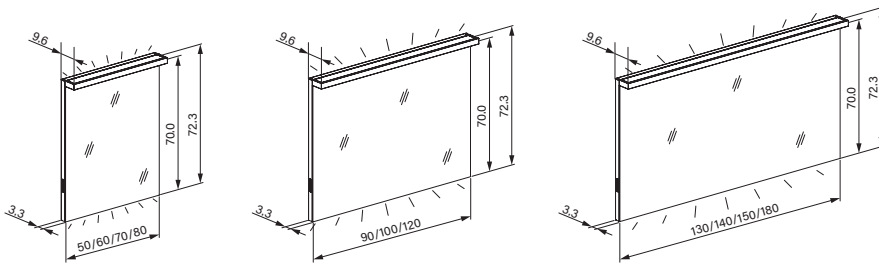

ADVANCED *Line Ultimate TW*

Produktinformationen

Gehäuse	Hochwertiges Aluminium-Profil, Ausführung eloxiert oder schwarz matt
Montage	Aufputz-Montage
Spiegel	Aussenspiegel
Beleuchtung	LED dimmbar, oben/unten einzeln schaltbar, stufenlos wechselbar von 2000 - 6500 K. Taster für Funktionen seitlich links
Schutzart	IP44
Energieeffizienz	Enthält Leuchtmittel der Klasse A++ (neue Skala: D)