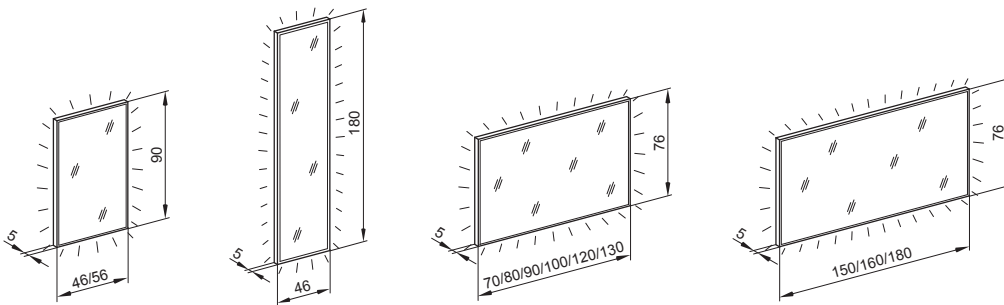

A-Line HCL

Produktinformationen

Rahmen	Hochwertiges Aluminium-Profil, Ausführung eloxiert, schwarz matt
Montage	Aufputz-Montage, Rahmen in der Montage um 180° drehbar, entsprechend Taster für Funktionen links oder rechts seitlich
Spiegel	Aussenspiegel, mit Lichtbändern rundum
Beleuchtung	LED dimmbar, rundum beleuchtet, stufenlos wechselbar von 2000 – 6500 K. Tageszeitsteuerung, Taster für Funktionen seitlich oder Steuerung via App
Schutzart	IP44
Energieeffizienz	Enthält Leuchtmittel der Klasse A++ (neue Skala: D)