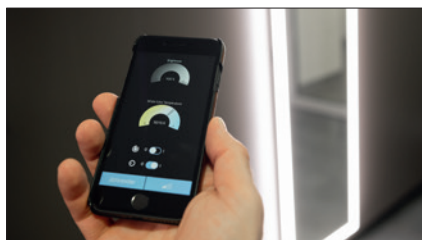

A-Line HCL

Ein filigranes Lichtband umrahmt den A-Line HCL Lichtspiegel. Hochwertige LEDs und diverse Lichtfunktionen garantieren maximales Wohlbefinden.

Funktionen und Varianten für sämtliche Bedürfnisse

Das Licht des A-Line HCL Lichtspiegels ist stufenlos dimmbar. Zum hohen Lichtkomfort trägt eine automatische Tageszeitsteuerung bei, die auf den Biorhythmus nach dem Prinzip des Human Centric Lighting (HCL) abgestimmt ist. Die Lichtfarbe lässt sich auch nach Belieben am Spiegel oder über die App steuern – von romantischer Kerzenlicht-Atmosphäre (2000K) bis zu hellem Tageslicht (6500K).

Im Lichtspiegel A-Line HCL begeistert optional auch ein Soundsystem in Hi-Fi-Qualität. Einfach mit dem Smartphone verbinden – schon begleitet die Lieblingsmusik in sattem Klang den Aufenthalt im Bad.

Farben

 Eloxiert  Schwarz

Appsteuerung

Bequeme Steuerung der Lichtfunktionen über integrierte Folientastatur oder App.

2000 bis 6500 Kelvin

Das Licht passt sich automatisch dem Tagesverlauf an.

Eigenschaften:

Dimmbar