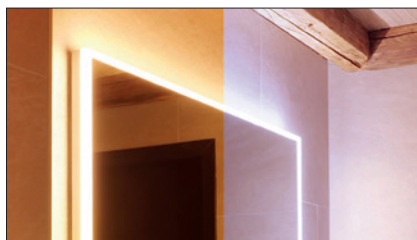

Im Lichtspiegel A-Line HCL begeistert optional auch ein Soundsystem in Hi-Fi-Qualität. Einfach mit dem Smartphone verbinden – schon begleitet die Lieblingsmusik in sattem Klang den Aufenthalt im Bad.

Farben

 Eloxiert  Schwarz

Appsteuerung

Bequeme Steuerung der Lichtfunktionen über integrierte Folientastatur oder App.

2000 bis 6500 Kelvin

Das Licht passt sich automatisch dem Tagesverlauf an.

Eigenschaften:

Dimmbar

Spiegelschrank mit verstellbarer Helligkeit des Lichts.

Tunable White

Verstellbare Lichtfarbe – von warmem Kerzen- bis zu kaltem Schminklicht.

Indirektes Licht

Das Licht strahlt blendfrei nach oben oder nach unten aus.