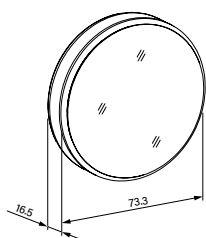

Schneider **LUNE D2W**

Informazioni sul prodotto

Struttura	Acciaio inossidabile rettificata, finitura acciaio inossidabile rettificata o nero opaco
Montaggio	Montaggio a superficie o ad incasso, profondità di installazione 8.0 cm (con accesso a pulsante), profondità di installazione 12.0 cm (senza accesso a pulsante, con pulsante esterno)
Ante	Porta a specchio oscillante, robusta tecnologia a cerniera
Specchio	Specchio esterno ed interno
Ripiani in vetro	Ripiano in vetro sottostante
Prese	Preso sotto la mensola centrale, di fronte alla cerniera della porta
Illuminazione	Illuminazione a 360°, Dim2Warm, 2000-6500K. Intensità e temperatura dell'illuminazione dimmerabile simultaneamente in continuo. Tasto per le funzioni in basso.
Grado di protezione	IP44
Efficienza energetica	Contiene illuminanti della classe C (nuova scala)