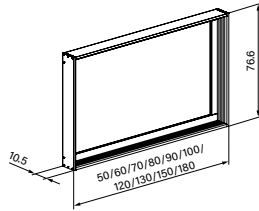

### Flessibile

La profondità di montaggio dell'armadio a specchio può essere adattata in maniera individuale e può essere successivamente modificata.

## Telaio da incasso *universale*

**EASY Line Comfort**  
**ADVANCED Line Comfort**  
**ARANGA Line**

**PREMIUM Line Superior**  
**PREMIUM Line Ultimate**

**LOW Line Basic, LOW Line Plus**  
**DAILY Line Ultimate,**  
**O-Line 12 cm LED in alto**