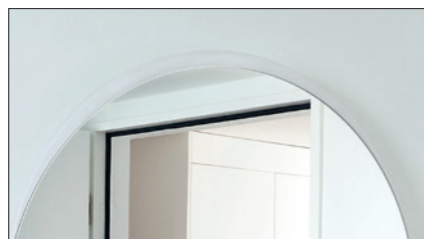

Colore

Bianco

Arco luminoso

Arco luminoso a LED per luce diretta alzabile e abbassabile con una leggera pressione.

Caratteristiche:

3000 K

Luce gradevole bianca calda, ideale per le attività quotidiane da svolgere in bagno.

4000 K

Luce bianca fredda, ideale per schiarire la stanza da bagno e il viso.

Luce indiretta

La luce viene emessa senza abbagliamenti verso l'alto o verso il basso.

Qualità svizzera

Design, progettazione e produzione: tutto avviene nella fabbrica svizzera di Flums (SG).

Luce diretta

La luce viene emessa verso chi la osserva illuminando il viso.