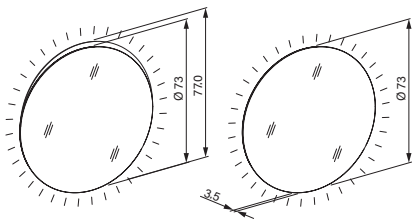

Luce diretta

La luce viene emessa verso chi la osserva illuminando il viso.

STYLE *Line Ultimate LED*

Informazioni sul prodotto

Telaio	Copertura in plastica di alta qualità, bianca
Montaggio	Montaggio a superficie
Specchio	Specchio esterno
Illuminazione	LED 4000 K o 3000 K, illuminazione indiretta a 360°, meccanismo a spinta per un'ulteriore illuminazione diretta sulla parte superiore
Grado di protezione	IP44
Efficienza energetica	Contiene illuminanti della classe A++ (nuova scala: D)