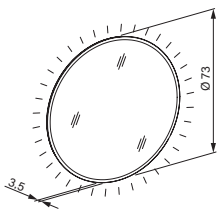

La luce viene emessa verso chi la osserva illuminando il viso.

STYLE *Line Superior LED*

Informazioni sul prodotto

Telaio	Copertura in plastica di alta qualità, bianca
Montaggio	Montaggio a superficie
Specchio	Specchio esterno
Illuminazione	LED 4000 K o 3000 K, illuminazione diretta e indiretta a 360°.
Grado di protezione	IP44
Efficienza energetica	Contiene illuminanti della classe A++ (nuova scala: D)