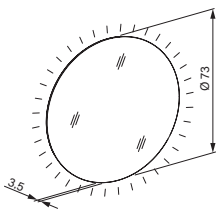

Qualità svizzera

Design, progettazione e produzione: tutto avviene nella fabbrica svizzera di Flums (SG).

STYLE *Line Comfort LED*

Informazioni sul prodotto

Telaio	Copertura in plastica di alta qualità, bianca
Montaggio	Montaggio a superficie
Specchio	Specchio esterno
Illuminazione	LED 4000 K o 3000 K, illuminazione indiretta a 360°
Grado di protezione	IP44
Efficienza energetica	Contiene illuminanti della classe A++ (nuova scala: D)