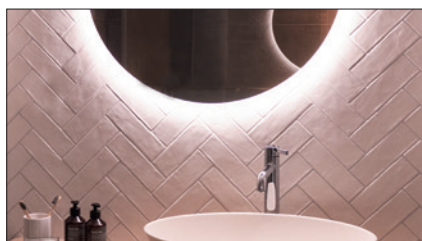

STYLE *Line Comfort LED*

Lo **STYLE *Line Comfort*** è uno dei primi tre specchi rotondi a illuminazione integrata di Schneider. Si adatta perfettamente allo spirito contemporaneo e crea un contrasto affascinante con l'architettura lineare e il design sobrio e spigoloso dei mobili nel bagno, nell'ingresso o persino nel soggiorno.

Gioco di luci e ombre

Dietro lo specchio, una banda a LED emette una luce lungo tutto il contorno, mettendo in scena un gioco di luci e ombre sulla parete. Collegato alla rete elettrica, lo specchio a illuminazione integrata può essere acceso e spento tramite un interruttore a parete.

Un nuovo modo di guardarsi allo specchio

Angoli e linee squadrate lasciano il posto alle forme rotonde. Lo **STYLE *Line Comfort*** rivoluziona il modo di guardarsi allo specchio nelle case e negli appartamenti così come nelle stanze da bagno o nelle toilette di alberghi ed edifici aziendali.

- Disponibile con luce da 4000 Kelvin (colore bianco neutro) o da 3000 Kelvin (colore bianco caldo)

Colore

Bianco

Banda luminosa a LED

Illuminazione indiretta tramite la banda luminosa a LED posizionata dietro lo specchio lungo tutto il suo contorno.