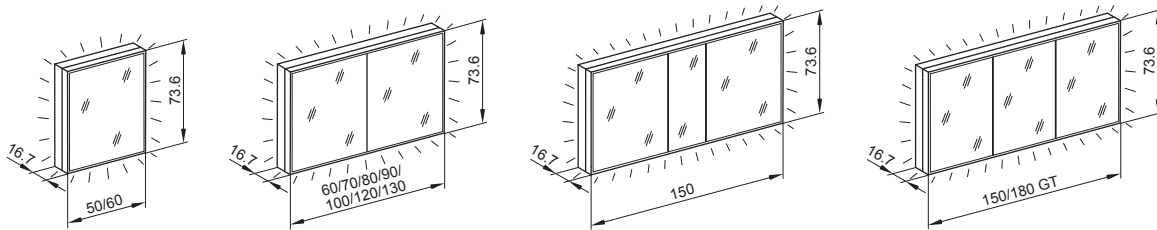

A incasso

L'armadio a specchio può essere integrato nella parete sporgendo meno.

Luce indiretta

La luce viene emessa senza abbagliamenti verso l'alto o verso il basso.

Luce diretta

La luce viene emessa verso chi la osserva illuminando il viso.

Telaio da incasso

Telaio da incasso universale, per montaggio a incasso.

PREMIUM *Line Superior TW*

Informazioni sul prodotto

Struttura	Profilo in alluminio di alta qualità, finitura anodizzata o nero opaco
Montaggio	Montaggio a superficie o ad incasso, massima profondità di installazione 9 cm
Ante	Ante battenti con ammortizzatore, robusta tecnologia a cerniera
Specchio	Specchio esterno ed interno
Ripiani in vetro	Regolabili in continuo con supporto di sicurezza
Prese	Per i modelli 50 – 60 presa doppia in basso a sinistra o a destra (L/R), da larghezza 70 prese doppie in basso a sinistra e a destra sui profili laterali e da larghezza 90 prese doppie in basso sulle pareti divisorie
Illuminazione	LED dimmerabile, illuminazione a 360°, commutabile in continuo da 2000 – 6500 K. Tasto per le funzioni interno al profilo laterale
Accessori	Specchio ingranditore
Grado di protezione	IP44
Efficienza energetica	Contiene illuminanti della classe A++ (nuova scala: D)

Altre caratteristiche ed opzioni

- La designazione L/R si riferisce alla posizione della presa (sinistra/destra)
- Modelli ad 1 anta 50/1 e 60/1: Battuta dell'anta opposta alla presa doppia.
- Larghezze ante modelli a 3 ante:
150/3: 60/30/60 cm | 150/3/GT: 50/50/50 cm | 180/3/GT: 60/60/60 cm
- Parete divisoria: a partire dalla larghezza 90 con 1 o 2 pareti divisorie
- Versione nero opaco con parete posteriore a specchio