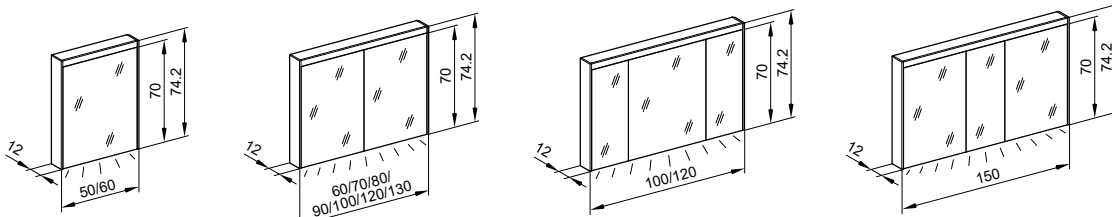

### Informazioni sul prodotto

<b>Struttura</b>	Profilo in alluminio di alta qualità, finitura bianca
<b>Montaggio</b>	Montaggio a superficie o ad incasso, massima profondità di installazione 8.8 cm
<b>Ante</b>	Ante battenti con ammortizzatore, robusta tecnologia a cerniera Porte interne a specchio
<b>Specchio</b>	Specchio esterno ed interno
<b>Ripiani in vetro</b>	Regolabili in continuo con supporto di sicurezza
<b>Prese</b>	Per i modelli OLS1 50 - 60 presa doppia in basso a sinistra o a destra (L/R), da larghezza 70 prese doppie in basso a sinistra e a destra sui profili laterali e da larghezza 100/3 prese doppie in basso sulla parete divisoria
<b>Illuminazione</b>	LED 4000 K oppure 3000 K. Illuminazione dimmerabile, azionabile singolarmente in alto/in basso. Tasto per le funzioni interno sul profilo laterale
<b>Grado di protezione</b>	IP44
<b>Efficienza energetica</b>	Contiene illuminanti della classe A++ (nuova scala: 4000K = D, 3000K = E)