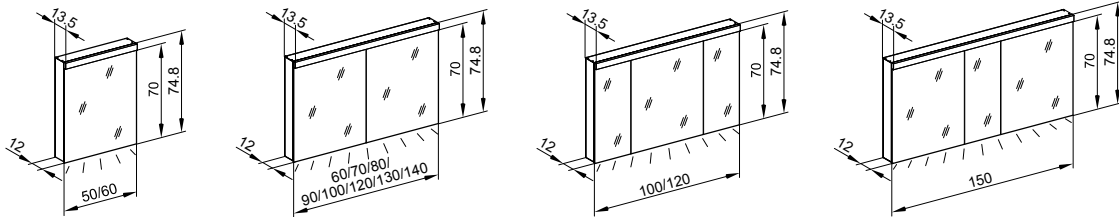

L'armadio a specchio può essere integrato nella parete sporgendo meno.

Luce indiretta

La luce viene emessa senza abbagliamenti verso l'alto o verso il basso.

Luce diretta

La luce viene emessa verso chi la osserva illuminando il viso.

Telaio da incasso

Telaio da incasso universale, per montaggio a incasso.

LOW Line Plus LED

12cm:

15cm:

Informazioni sul prodotto

Struttura	Profilo in alluminio di alta qualità, finitura bianca
Montaggio	Montaggio a superficie o ad incasso, massima profondità di installazione 8 cm / 11.5 cm
Ante	Ante battenti con ammortizzatore, robusta tecnologia a cerniera
Specchio	Specchio esterno ed interno
Ripiani in vetro	Regolabili in continuo con supporto di sicurezza
Prese	Per i modelli LOP 50 - 60 presa doppia in basso a sinistra o a destra (L/R), da larghezza 70 prese doppie in basso a sinistra e a destra sui profili laterali e da larghezza 100/3 prese doppie in basso sulla parete divisoria
Illuminazione	LED 4000 K oppure 3000 K. Illuminazione dimmerabile, azionabile singolarmente in alto/in basso. Tasto per le funzioni interno sul profilo laterale
Grado di protezione	IP44
Efficienza energetica	Contiene illuminanti della classe A++ (nuova scala: 4000K = D, 3000K = E)

Altre caratteristiche ed opzioni

- La designazione L/R si riferisce alla posizione della presa (sinistra/destra)
- Modelli ad 1 ante 50/1 e 60/1: battuta dell'anta intercambiabile a sinistra o a destra
- Larghezze ante modelli a 3 ante:
100/3: 30/40/30 cm | 120/3: 30/60/30 cm | 150/3: 60/30/60 cm
- Parete divisoria: a partire dalla larghezza 100/3 con 1 parete divisoria
- Accessori: lo specchio ingranditore n. art. 139.002.01.00 CHF 36.00 IVA escl. può essere acquistato singolarmente