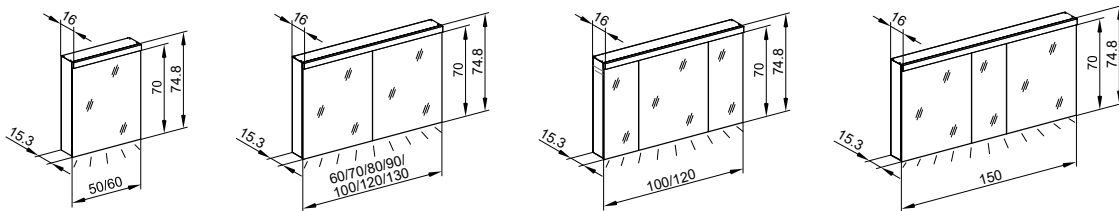

L'armadio a specchio può essere integrato nella parete sporgendo meno.

Luce indiretta

La luce viene emessa senza abbagliamenti verso l'alto o verso il basso.

Luce diretta

La luce viene emessa verso chi la osserva illuminando il viso.

Telaio da incasso

Telaio da incasso universale, per montaggio a incasso.

LOW Line Plus LED

12cm:

15cm:

Informazioni sul prodotto

Struttura	Profilo in alluminio di alta qualità, finitura bianca
Montaggio	Montaggio a superficie o ad incasso, massima profondità di installazione 8 cm / 11.5 cm
Ante	Ante battenti con ammortizzatore, robusta tecnologia a cerniera
Specchio	Specchio esterno ed interno
Ripiani in vetro	Regolabili in continuo con supporto di sicurezza
Prese	Per i modelli LOP 50 - 60 presa doppia in basso a sinistra o a destra (L/R), da larghezza 70 prese doppie in basso a sinistra e a destra sui profili laterali e da larghezza 100/3 prese doppie in basso sulla parete divisoria
Illuminazione	LED 4000 K oppure 3000 K. Illuminazione dimmerabile, azionabile singolarmente in alto/in basso. Tasto per le funzioni interno sul profilo laterale
Grado di protezione	IP44
Efficienza energetica	Contiene illuminanti della classe A++ (nuova scala: 4000K = D, 3000K = E)

Altre caratteristiche ed opzioni

- La designazione L/R si riferisce alla posizione della presa (sinistra/destra)
- Modelli ad 1 ante 50/1 e 60/1: battuta dell'anta intercambiabile a sinistra o a destra
- Larghezze ante modelli a 3 ante:
100/3: 30/40/30 cm | 120/3: 30/60/30 cm | 150/3: 60/30/60 cm
- Parete divisoria: a partire dalla larghezza 100/3 con 1 parete divisoria
- Accessori: lo specchio ingranditore n. art. 139.002.01.00 CHF 36.00 IVA escl. può essere acquistato singolarmente