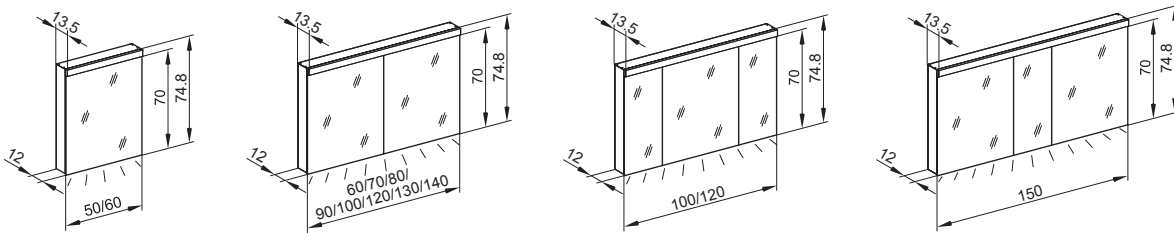

A incasso

L'armadio a specchio può essere integrato nella parete sporgendo meno.

Luce indiretta

La luce viene emessa senza abbagliamenti verso l'alto o verso il basso.

Luce diretta

La luce viene emessa verso chi la osserva illuminando il viso.

Telaio da incasso

Telaio da incasso universale, per montaggio a incasso.

LOW Line Plus LED

Informazioni sul prodotto

Struttura	Profilo in alluminio di alta qualità, finitura bianca
Montaggio	Montaggio a superficie o ad incasso, massima profondità di installazione 8 cm
Ante	Ante battenti con ammortizzatore, robusta tecnologia a cerniera
Specchio	Specchio esterno ed interno
Ripiani in vetro	Regolabili in continuo con supporto di sicurezza
Prese	Per i modelli LOP 50 - 60 presa doppia in basso a sinistra o a destra (L/R), da larghezza 70 prese doppie in basso a sinistra e a destra sui profili laterali e da larghezza 100/3 prese doppie in basso sulla parete divisoria
Illuminazione	LED 4000 K oppure 3000 K. Illuminazione dimmerabile, azionabile singolarmente in alto/in basso. Tasto per le funzioni interno sul profilo laterale
Grado di protezione	IP44
Efficienza energetica	Contiene illuminanti della classe A++ (nuova scala: E)

Altre caratteristiche ed opzioni

- La designazione L/R si riferisce alla posizione della presa (sinistra/destra)
- Modelli ad 1 ante 50/1 e 60/1: battuta dell'anta intercambiabile a sinistra o a destra
- Larghezze ante modelli a 3 ante:
100/3: 30/40/30 cm | 120/3: 30/60/30 cm | 150/3: 60/30/60 cm
- Parete divisoria: a partire dalla larghezza 100/3 con 1 parete divisoria
- Accessori: la scatola per accessori n. art. 139.001.01.00 CHF 42.00 IVA escl. e lo specchio ingranditore n. art. 139.002.01.00 CHF 33.00 IVA escl. possono essere acquistati singolarmente