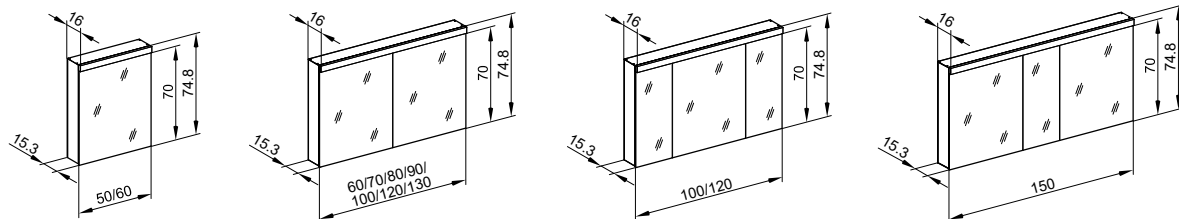

Telaio da incasso

Telaio da incasso universale, per montaggio a incasso.

* Il 100% dei nostri profili in alluminio è basato su alluminio riciclato. Il contenuto di materiale usato è di circa l'80%.

LOW Line Basic LED

12cm:

15cm:

Informazioni sul prodotto

Struttura	Profilo in alluminio di alta qualità (60/1/F con nicchia in basso), finitura bianca
Montaggio	Montaggio a superficie o ad incasso, massima profondità di installazione 10 cm / 13 cm
Ante	Ante battenti con ammortizzatore, robusta tecnologia a cerniera
Specchio	Specchio esterno ed interno
Ripiani in vetro	Regolabili in continuo con supporto di sicurezza
Prese	Presse doppia in alto a destra, intercambiabile a sinistra
Illuminazione	LED 4000K in alto, oppure 3000 K.
Grado di protezione	IP44
Efficienza energetica	Contiene illuminanti LED della classe A++ (nuova scala: 4000K = D, 3000K = E)

Altre caratteristiche ed opzioni

- Modelli ad 1 ante 50/1 e 60/1: battuta dell'anta intercambiabile a sinistra o a destra
- Larghezze ante modelli a 3 ante:
100/3: 30/40/30 cm | 120/3: 30/60/30 cm | 150/3: 60/30/60 cm
- Parete divisoria: a partire dalla larghezza 100/3 con 1 parete divisoria
- Accessori: lo specchio ingranditore n. art. 139.002.01.00 CHF 36.00 IVA escl. può essere acquistato singolarmente