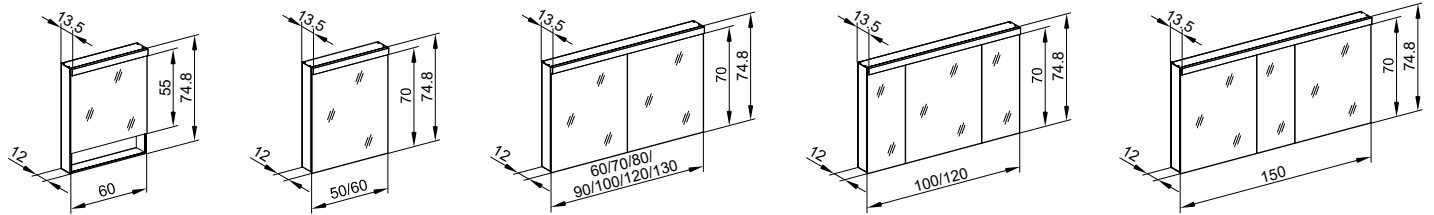

12cm:

15cm:

Informazioni sul prodotto

Struttura	Profilo in alluminio di alta qualità (60/1/F con nicchia in basso), finitura bianca
Montaggio	Montaggio a superficie o ad incasso, massima profondità di installazione 10 cm / 13 cm
Ante	Ante battenti con ammortizzatore, robusta tecnologia a cerniera
Specchio	Specchio esterno ed interno
Ripiani in vetro	Regolabili in continuo con supporto di sicurezza
Prese	Presse doppia in alto a destra, intercambiabile a sinistra
Illuminazione	LED 4000K in alto, oppure 3000 K.
Grado di protezione	IP44
Efficienza energetica	Contiene illuminanti LED della classe A++ (nuova scala: 4000K = D, 3000K = E)

Altre caratteristiche ed opzioni

- Modelli ad 1 ante 50/1 e 60/1: battuta dell'anta intercambiabile a sinistra o a destra
- Larghezze ante modelli a 3 ante:
100/3: 30/40/30 cm | 120/3: 30/60/30 cm | 150/3: 60/30/60 cm
- Parete divisoria: a partire dalla larghezza 100/3 con 1 parete divisoria
- Accessori: lo specchio ingranditore n. art. 139.002.01.00 CHF 36.00 IVA escl. può essere acquistato singolarmente