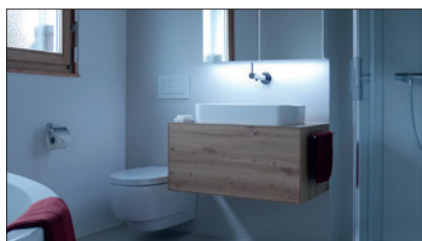

Colore

Bianco

Colore della luce

Colore della luce regolabile all'interno e all'esterno, dal giallo lume di candela (2000 K) al bianco luce diurna (6500 K)