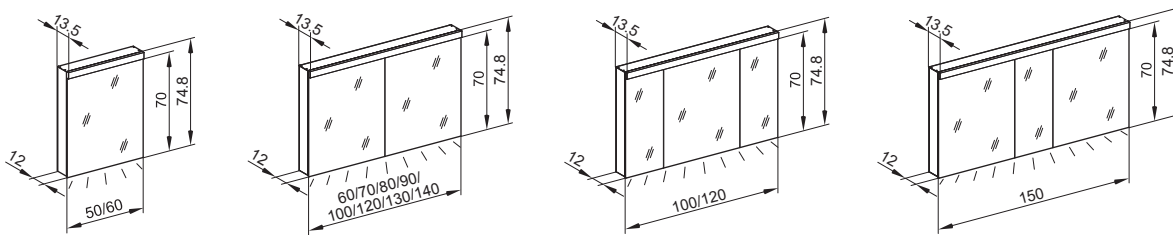

Luce indiretta

La luce viene emessa senza abbagliamenti verso l'alto o verso il basso.

Luce diretta

La luce viene emessa verso chi la osserva illuminando il viso.

Telaio da incasso

Telaio da incasso universale, per montaggio a incasso.

DAILY Line Ultimate TW

Informazioni sul prodotto

Struttura	Profilo in alluminio di alta qualità, finitura bianca
Montaggio	Montaggio a superficie o ad incasso, massima profondità di installazione 8 cm
Ante	Ante battenti con ammortizzatore, robusta tecnologia a cerniera
Specchio	Specchio esterno ed interno
Ripiani in vetro	Regolabili in continuo con supporto di sicurezza
Prese	Per i modelli 50 - 60 presa doppia in basso a sinistra o a destra (L/R), da larghezza 70 prese doppie in basso a sinistra e a destra sui profili laterali e da larghezza 100/3 prese doppie in basso sulla parete divisoria
Illuminazione	LED dimmerabile, in alto/basso azionabili singolarmente, commutabili in continuo da 2000 - 6500 K. Tasto per le funzioni interno sul profilo laterale
Grado di protezione	IP44
Efficienza energetica	Contiene illuminanti della classe A++ (nuova scala: E)

Altre caratteristiche ed opzioni

- La designazione L/R si riferisce alla posizione della presa (sinistra/destra)
- Modelli ad 1 ante 50/1 e 60/1: battuta dell'anta intercambiabile a sinistra o a destra
- Larghezze ante modelli a 3 ante:
100/3: 30/40/30 cm | 120/3: 30/60/30 cm | 150/3: 60/30/60 cm
- Parete divisoria: fino a 100/2 senza parete divisoria
- Accessori: la scatola per accessori n. art. 139.001.01.00 CHF 42.00 IVA escl. e lo specchio ingranditore n. art. 139.002.01.00 CHF 33.00 IVA escl. possono essere acquistati singolarmente