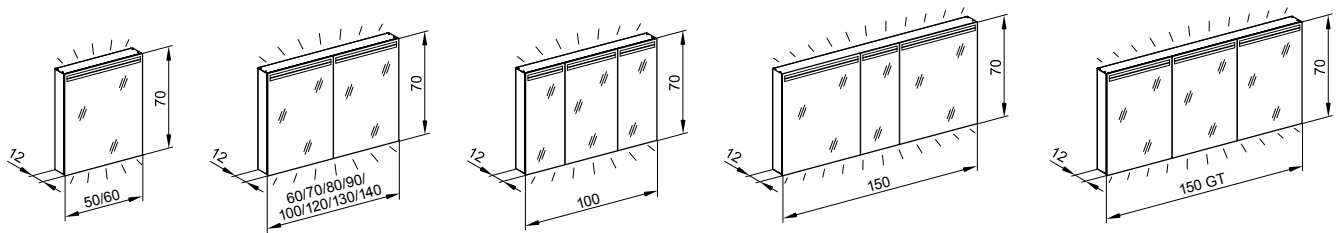

Luce indiretta

La luce viene emessa senza abbagliamenti verso l'alto o verso il basso.

Luce diretta

La luce viene emessa verso chi la osserva illuminando il viso.

Telaio da incasso

Telaio da incasso universale, per montaggio a incasso.

* Il 100% dei nostri profili in alluminio è basato su alluminio riciclato. Il contenuto di materiale usato è di circa l'80%.

ARANGA *Line TW*

Informazioni sul prodotto

Struttura	Profilo in alluminio di alta qualità, finitura anodizzata o nero opaco
Montaggio	Montaggio a superficie o ad incasso, massima profondità di installazione 8 cm
Ante	Ante battenti con ammortizzatore, robusta tecnologia a cerniera
Specchio	Specchio esterno ed interno con fasci luminosi in alto
Ripiani in vetro	Regolabili in continuo con supporto di sicurezza
Prese	Presse doppia in alto a destra, intercambiabile a sinistra. A partire dalla larghezza 80, presa doppia supplementare in basso sulla parete divisoria a destra
Illuminazione	LED dimmerabile, in alto/basso azionabili singolarmente, commutabili in continuo da 2000 – 6500 K. Tasto per le funzioni interno sul profilo laterale
Accessori	Scatola per accessori e specchio ingranditore
Grado di protezione	IP44
Efficienza energetica	Contiene illuminanti della classe A++ (nuova scala: E)

Altre caratteristiche ed opzioni

- La designazione L/R si riferisce alla posizione della cerniera della porta (sinistra/destra)
- Modelli ad 1 ante 50/1 e 60/1: Battuta dell'anta a sinistra o destra (L/R)
- Larghezze ante modelli a 3 ante:
100/3: 30/40/30 cm | 150/3: 60/30/60 cm
150/3/GT: 50/50/50 cm
- Parete divisoria: a partire dalla larghezza 80 con 1 o 2 pareti divisorie
- Versione nero opaco con parete posteriore a specchio