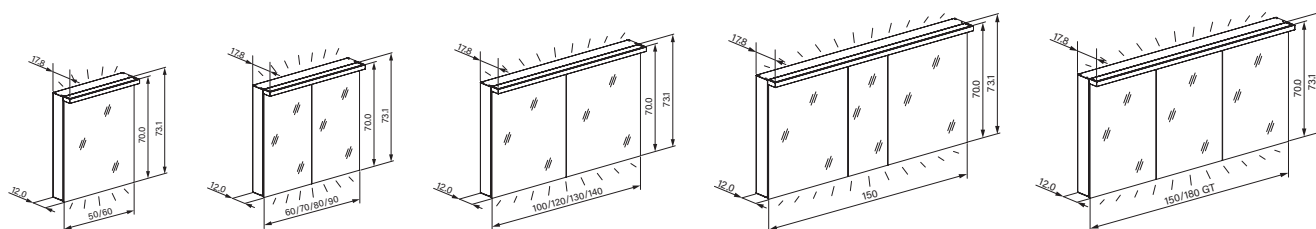

L'armadio a specchio può essere integrato nella parete sporgendo meno.

Luce indiretta

La luce viene emessa senza abbagliamenti verso l'alto o verso il basso.

Luce diretta

La luce viene emessa verso chi la osserva illuminando il viso.

Telaio da incasso

Telaio da incasso universale, per montaggio a incasso.

ADVANCED *Line Ultimate TW*

Informazioni sul prodotto

Struttura	Profilo in alluminio di alta qualità, finitura anodizzata o nero opaco
Montaggio	Montaggio a superficie o ad incasso, massima profondità di installazione 8.5 cm
Ante	Ante battenti con ammortizzatore, robusta tecnologia a cerniera
Specchio	Specchio esterno ed interno
Ripiani in vetro	Regolabili in continuo con supporto di sicurezza
Prese	Per i modelli 50 - 60 presa doppia in basso a sinistra o a destra (L/R), da larghezza 70 prese doppie in basso a sinistra e a destra sui profili laterali e da larghezza 90 prese doppie in basso sulle pareti divisorie
Illuminazione	LED dimmerabile, in alto/basso azionabili singolarmente, commutabili in continuo da 2000 - 6500 K. Tasto per le funzioni interno sul profilo laterale
Accessori	Specchio ingranditore
Grado di protezione	IP44
Efficienza energetica	Contiene illuminanti della classe A++ (nuova scala: D)

Altre caratteristiche ed opzioni

- La designazione L/R si riferisce alla posizione della presa (sinistra/destra)
- Modelli ad 1 ante 50/1 e 60/1: battuta dell'ante intercambiabile a sinistra o a destra
- Larghezze ante modelli a 3 ante:
150/3: 60/30/60 cm | 150/3/GT: 50/50/50 cm | 180/3/GT: 60/60/60 cm
- Parete divisoria: a partire dalla larghezza 90 con 1 o 2 pareti divisorie
- Versione nero opaco con parete posteriore a specchio
- Accessori: la scatola per accessori n. art. 139.001.01.00 CHF 42.00 IVA escl. può essere acquistato singolarmente