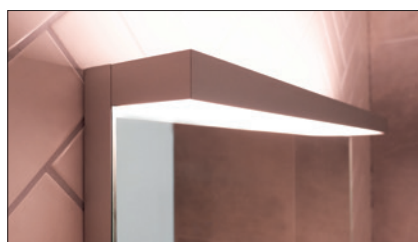

Arco di luce

Arco di luce indiretta per illuminare l'ambiente e il viso senza abbagliamenti

Caratteristiche:

Dimmerabile

Armadio a specchio con luminosità regolabile della luce.

Tunable White

Colore della luce regolabile, dal lume di candela alla luce da trucco.

Qualità svizzera

Design, progettazione e produzione: tutto avviene nella fabbrica svizzera di Flums (SG).

Sostenibilità

Tutti gli armadi sono realizzati in alluminio al 100% riciclato.

Luce indiretta

La luce viene emessa senza abbagliamenti verso l'alto o verso il basso.

Luce diretta

La luce viene emessa verso chi la osserva illuminando il viso.