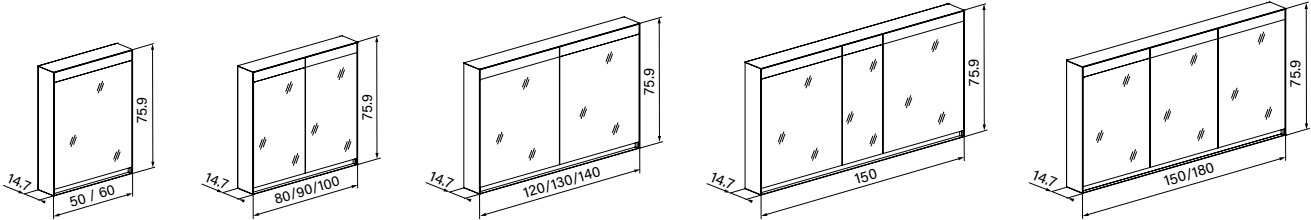

Luce indiretta

La luce viene emessa senza abbagliamenti verso l'alto o verso il basso.

Luce diretta

La luce viene emessa verso chi la osserva illuminando il viso.

Telaio da incasso

Telaio da incasso, per montaggio a incasso.

ADVANCED Line Superior HCL

Informazioni sul prodotto

Struttura	Profilo in alluminio di alta qualità, finitura grigio
Montaggio	Particolarmente adatto per montaggio ad incasso a filo muro
Ante	Ante battenti con ammortizzatore, robusta tecnologia a cerniera
Specchio	Specchio esterno ed interno con fascia luminosa in alto
Ripiani in vetro	Regolabili in continuo con supporto di sicurezza
Prese	Per i modelli 50 - 60 presa doppia in basso a sinistra o a destra (L/R), da larghezza 80 prese doppie in basso a sinistra e a destra sui profili laterali e da larghezza 90 prese doppie in basso sulla parete divisoria
Illuminazione	LED dimmerabile, in alto/basso azionabili singolarmente, commutabile in continuo da 2000 - 6500 K. Gestione della luce diurna, tasto per le funzioni interno al profilo laterale o gestione tramite app
Accessori	Specchio ingranditore
Grado di protezione	IP44
Efficienza energetica	Contiene illuminanti della classe A++ (nuova scala: E)

Altre caratteristiche ed opzioni

- La designazione L/R si riferisce alla posizione della presa (sinistra/destra)
- Modelli ad 1 ante 50/1 e 60/1: Battuta dell'anta opposta alla presa doppia
- Larghezze ante modelli a 3 ante:
150/3: 60/30/60 cm | 150/3/GT: 50/50/50 cm | 180/3/GT: 60/60/60cm
- Parete divisoria: a partire dalla larghezza 90 con 1 o 2 pareti divisorie
- Accessori: la scatola per accessori n. art. 139.001.01.00 CHF 45.00 IVA escl. può essere acquistato singolarmente