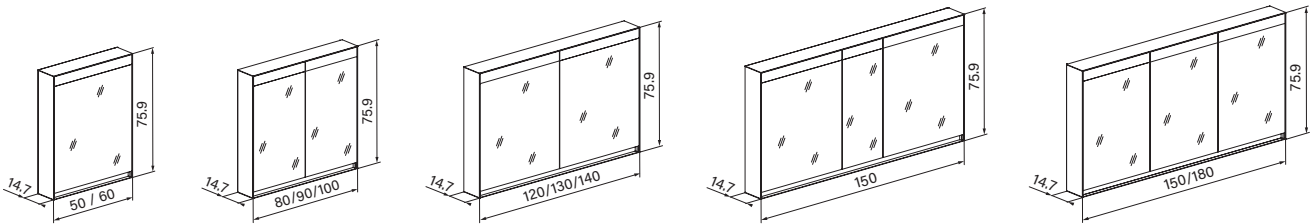

Luce indiretta

La luce viene emessa senza abbagliamenti verso l'alto o verso il basso.

Luce diretta

La luce viene emessa verso chi la osserva illuminando il viso.

Telaio da incasso

Telaio da incasso, per montaggio a incasso.

ADVANCED *Line Superior HCL*

Informazioni sul prodotto

Struttura	Profilo in alluminio di alta qualità, finitura grigio
Montaggio	Particolarmente adatto per montaggio ad incasso a filo muro
Ante	Ante battenti con ammortizzatore, robusta tecnologia a cerniera
Specchio	Specchio esterno ed interno con fascia luminosa in alto
Ripiani in vetro	Regolabili in continuo con supporto di sicurezza
Prese	Per i modelli 50 - 60 presa doppia in basso a sinistra o a destra (L/R), da larghezza 80 prese doppie in basso a sinistra e a destra sui profili laterali e da larghezza 90 prese doppie in basso sulla parete divisoria
Illuminazione	LED dimmerabile, in alto/basso azionabili singolarmente, commutabile in continuo da 2000 - 6500 K. Gestione della luce diurna, tasto per le funzioni interno al profilo laterale o gestione tramite app
Accessori	Specchio ingranditore
Grado di protezione	IP44
Efficienza energetica	Contiene illuminanti della classe A++ (nuova scala: E)

Altre caratteristiche ed opzioni

- La designazione L/R si riferisce alla posizione della presa (sinistra/destra)
- Modelli ad 1 ante 50/1 e 60/1: Battuta dell'anta opposta alla presa doppia
- Larghezze ante modelli a 3 ante:
150/3: 60/30/60 cm | 150/3/GT: 50/50/50 cm | 180/3/GT: 60/60/60cm
- Parete divisoria: a partire dalla larghezza 90 con 1 o 2 pareti divisorie
- Accessori: la scatola per accessori n. art. 139.001.01.00 CHF 42.00 IVA escl. può essere acquistato singolarmente