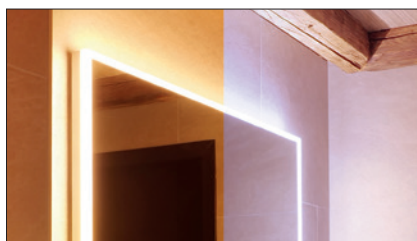

Con 12 varianti in diverse larghezze, fino a 180 cm, e due altezze differenti (90 cm e 180 cm), la serie A-Line LED è ideale anche per ingressi, spogliatoi, sale wellness e tanto altro.

Lo specchio a illuminazione integrata che funge anche da altoparlante

Nello specchio a illuminazione integrata della serie A-Line HCL, vi potrete entusiasmare per il sistema audio in qualità hi-fi, disponibile come optional. Basta collegarlo allo smartphone – e la vostra musica preferita accompagna con un suono intenso i momenti che trascorrete in bagno.

Colori

 
Anodizzato Nero

App

Praticità di comando delle funzioni luminose tramite pulsante a sensore integrato o app.

2000 a 6500 K

La luce si adatta infatti allo scorrere delle ore della giornata.

Caratteristiche:

Dimmerabile

Armadio a specchio con luminosità regolabile della luce.

Tunable White

Colore della luce regolabile, dal lume di candela alla luce da trucco.

Luce indiretta

La luce viene emessa senza abbagliamenti verso l'alto o verso il basso.