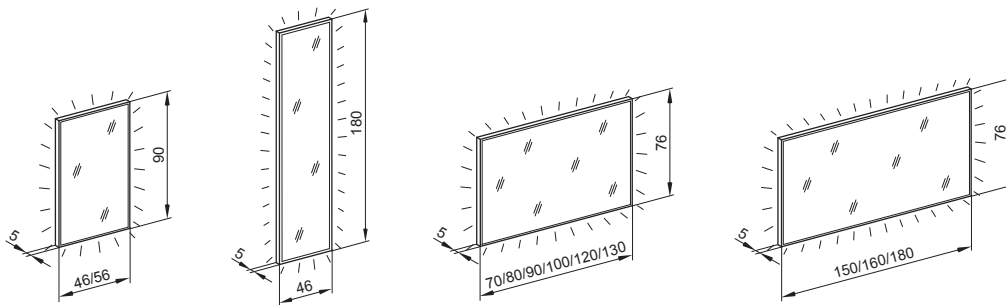

Modificabile tramite app del colore della luce e della luminosità per ogni momento della giornata.

A-Line HCL

Informazioni sul prodotto

Telaio	Profilo in alluminio di alta qualità, finitura anodizzata, nero opaco
Montaggio	Montaggio a superficie, il telaio può essere ruotato di 180° durante il montaggio, tasto per le funzioni laterale a sinistra o a destra
Specchio	Specchio esterno, con fasci luminosi perimetrali
Illuminazione	LED dimmerabile, illuminazione a 360°, commutabile in continuo da 2000 - 6500 K. Gestione della luce diurna, tasto per le funzioni laterale o gestione tramite app
Grado di protezione	IP44
Efficienza energetica	Contiene illuminanti della classe A++ (nuova scala: D)