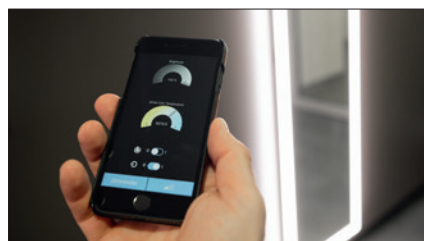

Colori

Anodizzato Nero

App

Praticità di comando delle funzioni luminose tramite pulsante a sensore integrato o app.