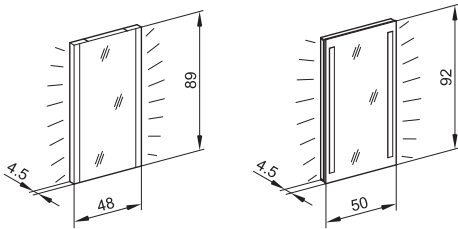

TRI Line LED

Informations produits

Cadre	Profilé d'aluminium de qualité, version blanche
Montage	En applique, vertical
Miroirs	Extérieur, avec 1 bande lumineuse à gauche et à droite
Eclairage	LED 4000 K, interrupteur en bas à gauche
Indice de protection	IP24, modèles avec prise de courant et/ou système acoustique IP20
Efficacité énergétique	Contient des illuminants de la classe A++ (nouvelle gradation: E)

Autres caractéristiques et options

- Modèles /SD avec prise de courant en bas à droite