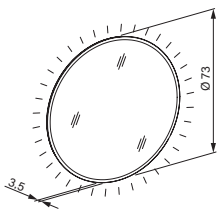

Lumière directe

La lumière rayonne vers la personne qui se mire et illumine le visage.

STYLE *Line Superior LED*

Informations produits

Cadre	Pourtour en plastique de haute qualité, blanc
Montage	En applique
Miroirs	Extérieur
Eclairage	LED 4000 K ou 3000 K, éclairage périphérique direct et indirect
Indice de protection	IP44
Efficacité énergétique	Contient des illuminants de la classe A++ (nouvelle gradation: D)