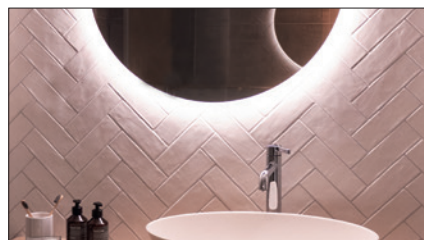

STYLE *Line Comfort LED*

Le STYLE *Line Comfort* fait partie du trio des trois premiers miroirs lumineux ronds de Schneider. Il est parfaitement dans l'air du temps et forme un contraste convaincant avec l'architecture rectiligne et le design anguleux et sans fioritures des meubles, que ce soit dans la salle de bains, dans l'entrée ou même dans le salon.

Jeu d'ombres et de lumière

Derrière le miroir, une bande lumineuse à LED illumine complètement sur 360° et met en scène un jeu d'ombres et de lumière sur le mur.

Un nouveau regard sur les miroirs

Angles et lignes droites laissent maintenant place aux formes rondes. Le STYLE *Line Comfort* révolutionne le regard porté sur les miroirs lumineux dans la maison, l'appartement – ou même les salles de bains et les toilettes des hôtels et des bâtiments d'entreprise.

- Branché au secteur, il fonctionne via un interrupteur mural
- Disponible dans les couleurs de lumière de 4000 kelvins (blanc neutre) ou 3000 kelvins (blanc chaud)

Couleur

Blanc

Bande lumineuse à LED

Éclairage indirect sur 360° par bande lumineuse à LED qui passe derrière le miroir.

Caractéristiques:

3000 K

Lumière blanche chaude agréable, idéale pour la salle de bain au quotidien.

4000 K

Une lumière blanche froide, idéale pour l'éclairage éclatant du visage et de la salle de bain.

Lumière indirecte