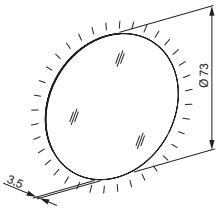

STYLE *Line Comfort LED*

Informations produits

Cadre	Pourtour en plastique de haute qualité, blanc
Montage	En applique
Miroirs	Extérieur
Eclairage	LED 4000 K ou 3000 K, éclairage périphérique indirecte
Indice de protection	IP44
Efficacité énergétique	Contient des illuminants de la classe A++ (nouvelle gradation: D)