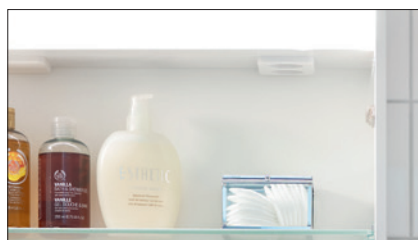

O-Line LED

Une armoire-miroir Schneider typique

Comme d'habitude chez Schneider, la gamme O-Line LED est faite de profilés d'aluminium de grande qualité. Elle réunit qualité, esthétique et prix avantageux dans une forme aboutie. À l'extérieur, elle se distingue par la grande surface de son miroir et par sa bande profilée latérale continue avec de délicates encoches qui lui sont propres.

Un éclairage sur mesure

Disponibles en blanc chaud (3000 K) et en blanc neutre (4000 K), les LED de grande qualité peuvent suffire pour éclairer toute la salle de bains, selon la taille de celle-ci. L'armoire-miroir O-Line LED vous permet ainsi de vous passer d'un plafonnier et de faire des économies au niveau du montage et de la consommation électrique. Une lampe qui diffuse une lumière indirecte et s'allume séparément vous est proposée en option; elle renforcera votre sentiment de bien-être.

Sous le miroir, activable séparément.

Double prise

Double prise en haut à droite ou à gauche.

Caractéristiques:

3000 K

Lumière blanche chaude agréable, idéale pour la salle de bain au quotidien.

4000 K

Une lumière blanche froide, idéale pour l'éclairage éclatant du visage et de la salle de bain.

Lumière indirecte

La lumière se diffuse sans vous éblouir vers le haut ou vers le bas.

Qualité suisse

Design, conception et production exclusivement dans l'usine suisse de Flums.

Étagères en verre en continu