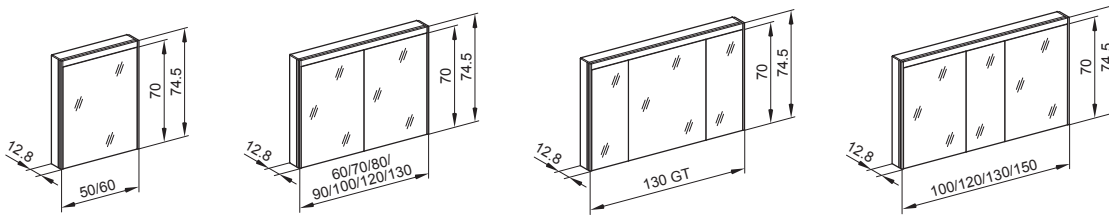

Informations produits

Bâti	Profilé d'aluminium de qualité, version blanche
Montage	En applique ou en encastrément, Profondeur d'installation maximale 13 cm, Modèles +LED en bas: Uniquement pour pose en applique
Portes	Portes pivotantes avec amortisseur de porte, technique de charnière robuste
Miroirs	Extérieur et intérieur
Tablettes en verre	Réglables par degrés avec support de sécurité
Prises de courant	Double prise de courant en haut à droite, changeable à gauche. A partir de 90 avec double prise de courant additionnelle en bas à la paroi intermédiaire
Eclairage	LED 4000 K, 3000 K avec le code d'extension 01 disponible en option, les prix restent inchangés. Modèles +LED en bas: Avec éclairage LED indirect additionnel en bas et interrupteur double en bas à l'extérieur à droite. Eclairage en haut/ en bas commutable individuellement
Indice de protection	IP44
Efficacité énergétique	Contient des illuminants de la classe A++ (nouvelle gradation: E)

Autres caractéristiques et options

1. Modèles à 1 porte 50/1 et 60/1: Charnière changeable à gauche ou à droite
   - Modèles à 3 portes, largeurs des portes:
     100/3: 30/40/30 cm | 120/3: 30/60/30 cm | 130/3/GT: 35/60/35 cm
     130/3: 50/30/50 cm | 150/3: 60/30/60 cm
   - Paroi intermédiaire: A partir de 90 avec 1 ou 2 parois intermédiaires, 100/3 uniquement 1 paroi intermédiaire à gauche
   - Accessoires: Boîte d'accessoires Art.no. 139.001.01.00 CHF 42.00 hors TVA et miroir grossissant Art.no. 139.002.01.00 CHF 33.00 hors TVA peuvent être commandés séparément
2. **Exécutions spéciales:**
3. Double prise de courant additionnelle en haut à gauche CHF 132.00 hors TVA
   - Double prise de courant additionnelle sur le profil latéral ou paroi intermédiaire en bas CHF 206.00 hors TVA
   - Charnière changeable gauche ou droite sur la porte du milieu (modèle à 3 portes) CHF 331.00 hors TVA