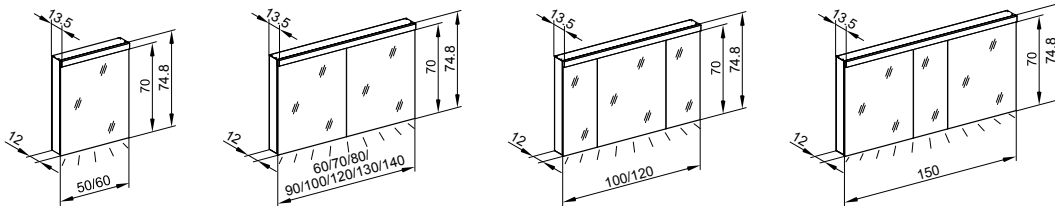

Lumière indirecte

La lumière se diffuse sans vous éblouir vers le haut ou vers le bas.

Lumière directe

La lumière rayonne vers la personne qui se mire et illumine le visage.

Cadre de montage

CADRE DE MONTAGE *universel* pour montage en encastrément.

LOW Line Plus LED

12cm:

15cm:

Informations produits

Bâti	Profilé d'aluminium de qualité, version blanche
Montage	En applique ou en encastrement, profondeur d'installation maximale 8 cm / 11.5 cm
Portes	Portes pivotantes avec amortisseur de porte, technique de charnière robuste
Miroirs	Extérieur et intérieur
Tablettes en verre	Réglables par degrés avec support de sécurité
Prises de courant	Sur les modèles LOP 50 - 60 cm prise double à gauche ou à droite (L/R) en bas, à partir d'une largeur de 70 cm prises doubles à gauche et à droite en bas sur les profils latéraux et à partir d'une largeur de 100/3 cm prises doubles à gauche et à droite en bas à la paroi intermédiaire
Éclairage	LED 4000 K ou 3000 K. Intensité variable des LED, éclairage en haut / en bas commutable individuellement. Touches pour fonctions à l'intérieur du profilé latéral
Indice de protection	IP44
Efficacité énergétique	Contient des illuminants de la classe A++ (nouvelle gradation: 4000K = D, 3000K = E)

Autres caractéristiques et options

- La désignation L/R se réfère à la position de la prise (gauche/droite)
- Modèles à 1 porte 50/1 et 60/1: Charnière changeable à gauche ou à droite
- Modèles à 3 portes, largeurs des portes: 100/3: 30/40/30 cm | 120/3: 30/60/30 cm | 150/3: 30/30/60 cm
- Paroi intermédiaire: A partir de 100/3 avec 1 paroi intermédiaire
- Accessoires: Miroir grossissant Art. no. 139.002.01.00 CHF 36.00 hors TVA peut être commandé séparément