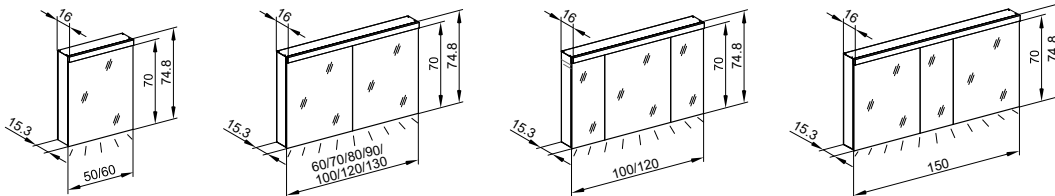

Lumière indirecte

La lumière se diffuse sans vous éblouir vers le haut ou vers le bas.

Lumière directe

La lumière rayonne vers la personne qui se mire et illumine le visage.

Cadre de montage

CADRE DE MONTAGE *universel* pour montage en encastrément.

LOW Line Plus LED

12cm:

15cm:

Informations produits

Bâti	Profilé d'aluminium de qualité, version blanche
Montage	En applique ou en encastrement, profondeur d'installation maximale 8 cm / 11.5 cm
Portes	Portes pivotantes avec amortisseur de porte, technique de charnière robuste
Miroirs	Extérieur et intérieur
Tablettes en verre	Réglables par degrés avec support de sécurité
Prises de courant	Sur les modèles LOP 50 - 60 cm prise double à gauche ou à droite (L/R) en bas, à partir d'une largeur de 70 cm prises doubles à gauche et à droite en bas sur les profils latéraux et à partir d'une largeur de 100/3 cm prises doubles à gauche et à droite en bas à la paroi intermédiaire
Éclairage	LED 4000 K ou 3000 K. Intensité variable des LED, éclairage en haut / en bas commutable individuellement. Touches pour fonctions à l'intérieur du profilé latéral
Indice de protection	IP44
Efficacité énergétique	Contient des illuminants de la classe A++ (nouvelle gradation: 4000K = D, 3000K = E)

Autres caractéristiques et options

- La désignation L/R se réfère à la position de la prise (gauche/droite)
- Modèles à 1 porte 50/1 et 60/1: Charnière changeable à gauche ou à droite
- Modèles à 3 portes, largeurs des portes: 100/3: 30/40/30 cm | 120/3: 30/60/30 cm | 150/3: 30/30/60 cm
- Paroi intermédiaire: A partir de 100/3 avec 1 paroi intermédiaire
- Accessoires: Miroir grossissant Art. no. 139.002.01.00 CHF 36.00 hors TVA peut être commandé séparément