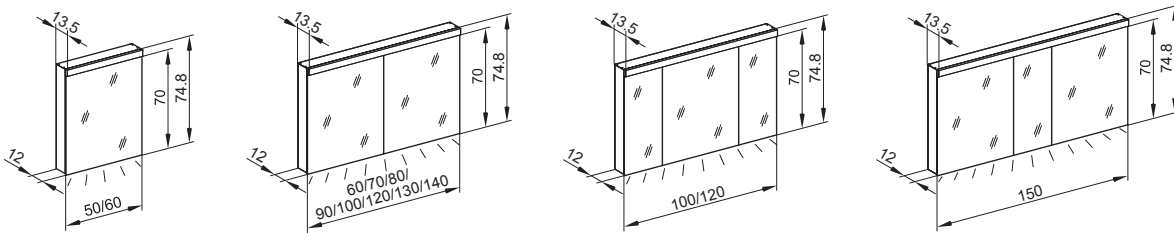

Lumière indirecte

La lumière se diffuse sans vous éblouir vers le haut ou vers le bas.

Lumière directe

La lumière rayonne vers la personne qui se mire et illumine le visage.

Cadre de montage

CADRE DE MONTAGE *universel* pour montage en encastrément.

LOW Line Plus LED

Informations produits

Bâti	Profilé d'aluminium de qualité, version blanche
Montage	En applique ou en encastrement, profondeur d'installation maximale 8 cm
Portes	Portes pivotantes avec amortisseur de porte, technique de charnière robuste
Miroirs	Extérieur et intérieur
Tablettes en verre	Réglables par degrés avec support de sécurité
Prises de courant	Sur les modèles LOP 50 – 60 cm prise double à gauche ou à droite (L/R) en bas, à partir d'une largeur de 70 cm prises doubles à gauche et à droite en bas sur les profilés latéraux et à partir d'une largeur de 100/3 cm prises doubles à gauche et à droite en bas à la paroi intermédiaire
Eclairage	LED 4000 K ou 3000 K. Intensité variable des LED, éclairage en haut / en bas commutable individuellement. Touches pour fonctions à l'intérieur du profilé latéral
Indice de protection	IP44
Efficacité énergétique	Contient des illuminants de la classe A++ (nouvelle gradation: E)

Autres caractéristiques et options

- La désignation L/R se réfère à la position de la prise (gauche/droite)
- Modèles à 1 porte 50/1 et 60/1: Charnière changeable à gauche ou à droite
- Modèles à 3 portes, largeurs des portes: 100/3: 30/40/30 cm | 120/3: 30/60/30 cm | 150/3: 60/30/60 cm
- Paroi intermédiaire: A partir de 100/3 avec 1 paroi intermédiaire
- Accessoires: Boîte d'accessoires Art.no. 139.001.01.00 CHF 42.00 hors TVA et miroir grossissant Art.no. 139.002.01.00 CHF 33.00 hors TVA peuvent être commandés séparément