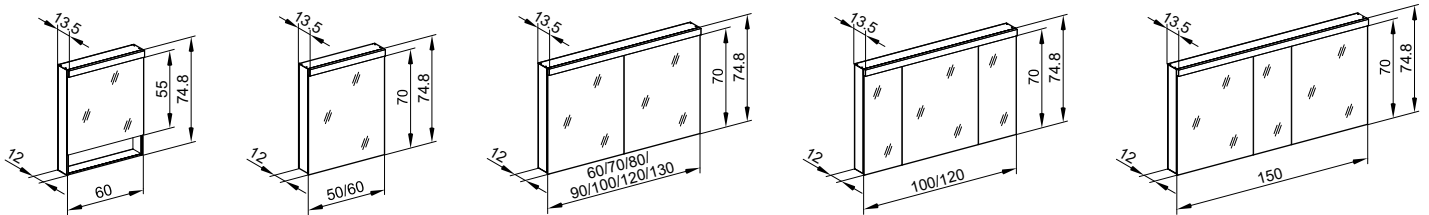

Durabilité

Fabrication de toutes les armoires-miroirs 100 % en aluminium recyclé.

Lumière directe

La lumière rayonne vers la personne qui se mire et illumine le visage.

Cadre de montage

CADRE DE MONTAGE *universel* pour montage en encastrement.

LOW LINE BASIC LED OU FL

Informations produits

Bâti	Profilé d'aluminium de qualité (60/1/F avec niche ouverte en bas), version blanche
Montage	En applique ou en encastrément, profondeur d'installation maximale 10 cm
Portes	Portes pivotantes avec amortisseur de porte, technique de charnière robuste
Miroirs	Extérieur et intérieur
Tablettes en verre	Réglables par degrés avec support de sécurité
Prise de courant	Double prise de courant en haut à droite, changeable à gauche
Eclairage	LED 4000 K ou 3000 K. Tube fluorescent 840 avec BE
Indice de protection	IP44
Efficacité énergétique	Contient des illuminants LED de la classe A++ (nouvelle gradation: E) Contient des illuminants FL de la classe A (nouvelle gradation: G)

Autres caractéristiques et options

- Modèles à 1 porte 50/1 et 60/1: Charnière changeable à gauche ou à droite
- Modèles à 3 portes, largeurs des portes: 100/3: 30/40/30 cm | 120/3: 30/60/30 cm | 150/3: 60/30/60 cm
- Paroi intermédiaire: A partir de 100/3 avec 1 paroi intermédiaire
- Accessoires: Boîte d'accessoires Art.no. 139.001.01.00 CHF 45.00 hors TVA et miroir grossissant Art.no. 139.002.01.00 CHF 35.00 hors TVA peuvent être commandés séparément