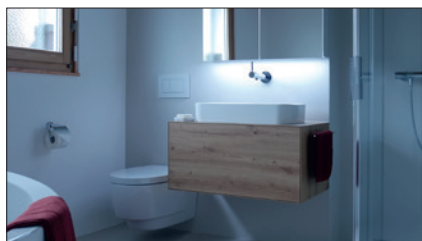

Couleur

Blanc

Couleur de la lumière

Bande lumineuse à LED Tunable White variable, couleur de la lumière réglable: d'une lueur jaune rappelant celle des bougies (2000 K) à la clarté de la lumière du jour (6500 K).