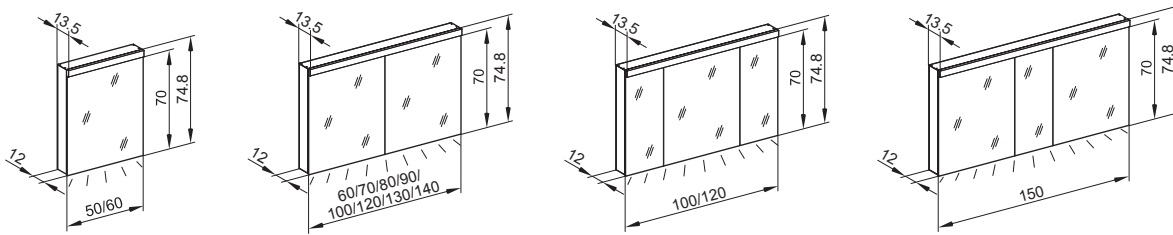

Encastré

L'armoire-miroir peut être encastré dans le mur et ressort moins.

Lumière indirecte

La lumière se diffuse sans vous éblouir vers le haut ou vers le bas.

Lumière directe

La lumière rayonne vers la personne qui se mire et illumine le visage.

Cadre de montage

CADRE DE MONTAGE *universel* pour montage en encastrement.

DAILY Line Ultimate TW

Informations produits

Bâti	Profilé d'aluminium de qualité, version blanche
Montage	En applique ou en encastrement, profondeur d'installation maximale 8 cm
Portes	Portes pivotantes avec amortisseur de porte, technique de charnière robuste
Miroirs	Extérieur et intérieur
Tablettes en verre	Réglables par degrés avec support de sécurité
Prises de courant	Sur les modèles 50 – 60 cm prise double à gauche ou à droite (L/R) en bas, à partir d'une largeur de 70 cm prises doubles à gauche et à droite en bas sur les profilés latéraux et à partir d'une largeur de 100/3 cm prises doubles à gauche et à droite en bas à la paroi intermédiaire
Eclairage	Intensité variable des LED, éclairage en haut / en bas commutable individuellement, réglable par degrés de 2000 à 6500 K. Touches pour fonctions à l'intérieur du profilé latéral
Indice de protection	IP44
Efficacité énergétique	Contient des illuminants de la classe A++ (nouvelle gradation: E)

Autres caractéristiques et options

- La désignation L/R se réfère à la position de la prise (gauche/droite)
- Modèles à 1 porte 50/1 et 60/1: Charnière changeable à gauche ou à droite
- Modèles à 3 portes, largeurs des portes:
100/3: 30/40/30 cm | 120/3: 30/60/30 cm | 150/3: 60/30/60 cm
- Paroi intermédiaire: jusqu'à 100/2 inclus sans paroi intermédiaire
- Accessoires: Boîte d'accessoires Art.no. 139.001.01.00 CHF 42.00 hors TVA et miroir grossissant Art.no. 139.002.01.00 CHF 33.00 hors TVA peuvent être commandés séparément