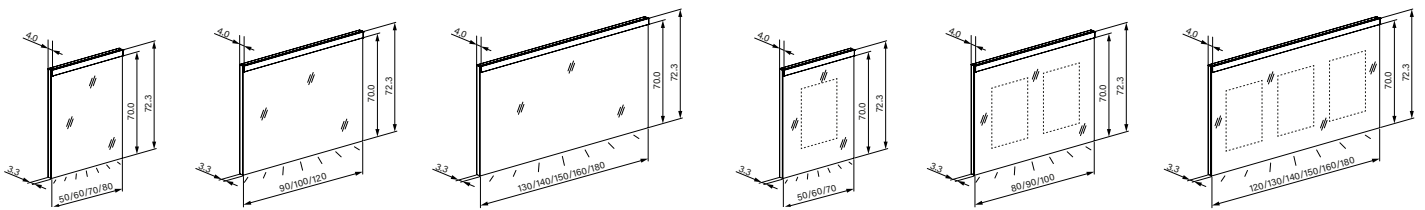

* 100% de l'aluminium que nous utilisons est fabriqué à partir d'aluminium recyclé. Celui-ci présente un taux de matériau usagé d'environ 80%.

DAILY Line Comfort LED

Informations produits

Cadre	Profilé d'aluminium de qualité, version blanche
Montage	En applique
Miroirs	Extérieur
Éclairage	LED 4000 K ou 3000 K, indirecte en bas
Indice de protection	IP44
Efficacité énergétique	Contient des illuminants de la classe A++ (nouvelle gradation: 4000K = D, 3000K = E)