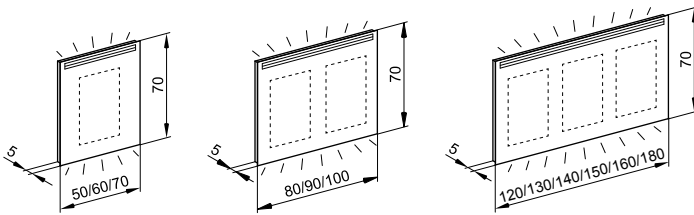

ARANGA *Line LED*

Informations produits

Cadre	Profilé d'aluminium de qualité, version blanche
Montage	En applique, cadre pivotant de 180° lors du montage, en conséquence prise de courant / interrupteur à gauche ou à droite sur le profil latéral
Miroirs	Extérieur avec bandes lumineuses en haut
Eclairage	LED 4000 K, en bas indirect. 3000 K avec le code d'extension 01 disponible en option, les prix restent inchangés. Selon le montage, 2 interrupteurs à gauche ou à droite sur le profil latéral. Eclairage en haut / en bas commutable individuellement
Indice de protection	IP44, modèles avec prise de courant IP20
Efficacité énergétique	Contient des illuminants de la classe A++ (nouvelle gradation: E)