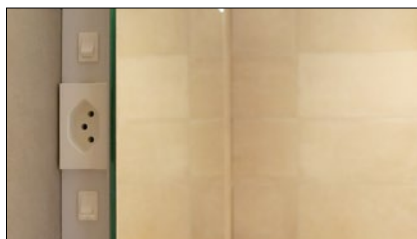

Un grand choix de tailles

La gamme ARANGA *Line* comprend divers modèles de 50 cm à 180 cm de large. Vous trouverez ainsi le miroir lumineux idéal pour votre salle de bains. Détail appréciable: lors du montage, vous pouvez tourner le cadre de 180° et avoir ainsi plus de liberté pour le positionnement de la prise et des interrupteurs.

Couleur

Blanc

Choix de lumière

Lumière à choix: blanc neutre (4000 K) ou blanc chaud (3000 K). Éclairage à LED indirect en haut et en bas, activable séparément.

Il a le tour

Le cadre à longue durée de vie en profilés d'aluminium peut être tourné de 180° lors du montage pour le placement des interrupteurs et de la prise disponible en option.