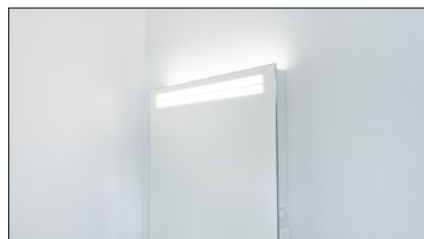

ARANGA *Line LED*

Une ambiance propice au bien-être

Posées en haut et en bas du miroir lumineux, les bandes lumineuses peuvent être activées séparément. Leur lumière indirecte crée une ambiance propice au bien-être. Les LED sont disponibles en blanc chaud (3000 K) ou en blanc neutre (4000 K).

Un grand choix de tailles

La gamme ARANGA *Line* comprend divers modèles de 50 cm à 180 cm de large. Vous trouverez ainsi le miroir lumineux idéal pour votre salle de bains. Détail appréciable: lors du montage, vous pouvez tourner le cadre de 180° et avoir ainsi plus de liberté pour le positionnement de la prise et des interrupteurs.

Le chauffage de miroir, pour mieux voir

Le miroir lumineux ARANGA *Line LED* a une autre qualité: on peut lui ajouter jusqu'à trois éléments de chauffage de miroir. Dites adieu aux miroirs embués après une douche bien chaude.

Couleur

Blanc

Choix de lumière

Lumière à choix: blanc neutre (4000 K) ou blanc chaud (3000 K). Éclairage à LED indirect en haut et en bas, activable séparément.

Il a le tour

Le cadre à longue durée de vie en profilés d'aluminium peut être tourné de 180° lors du montage pour le placement des interrupteurs et de la prise disponible en option.