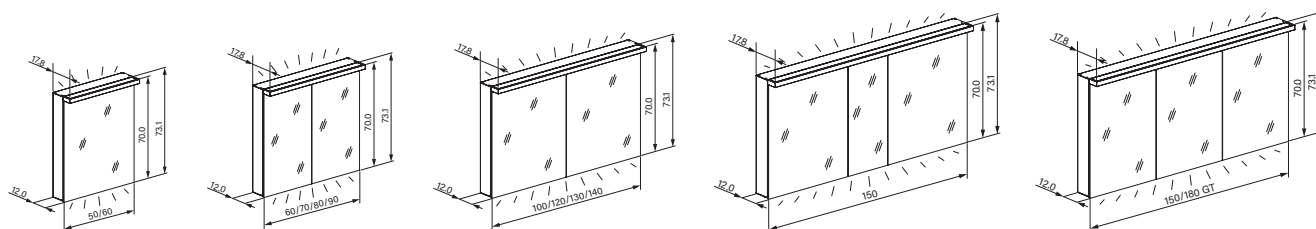

Lumière indirecte

La lumière se diffuse sans vous éblouir vers le haut ou vers le bas.

Lumière directe

La lumière rayonne vers la personne qui se mire et illumine le visage.

Cadre de montage

CADRE DE MONTAGE *universel* pour montage en encastrement.

ADVANCED *Line Ultimate TW*

Informations produits

Bâti	Profilé d'aluminium de qualité, version anodisé ou noir mat
Montage	En applique ou en encastrement, profondeur d'installation maximale 8.5 cm
Portes	Portes pivotantes avec amortisseur de porte, technique de charnière robuste
Miroirs	Extérieur et intérieur
Tablettes en verre	Réglables par degrés avec support de sécurité
Prises de courant	Sur les modèles 50 – 60 cm prise double à gauche ou à droite (L/R) en bas, à partir d'une largeur de 70 cm prises doubles à gauche et à droite en bas sur les profilés latéraux et à partir d'une largeur de 90 cm prises doubles en bas sur les parois intermédiaires
Eclairage	Intensité variable des LED, éclairage en haut et en bas, réglable par degrés de 2000 à 6500 K. Touches pour fonctions à l'intérieur du profilé
Accessoire	Miroir grossissant
Indice de protection	IP44
Efficacité énergétique	Contient des illuminants de la classe A++ (nouvelle gradation: D)

Autres caractéristiques et options

- La désignation L/R se réfère à la position de la prise (gauche/droite)
- Modèles à 1 porte 50/1 et 60/1: Charnière changeable à gauche ou à droite
- Modèles à 3 portes, largeurs des portes: 150/3: 60/30/60 cm | 150/3/GT: 50/50/50 cm | 180/3/GT: 60/60/60 cm
- Paroi intermédiaire: A partir de 90 avec 1 ou 2 parois intermédiaires
- Exécution noir mat avec paroi arrière en miroir
- Accessoire: Boîte d'accessoires Art. no. 139.001.01.00 CHF 42.00 hors TVA peut être commandé séparément