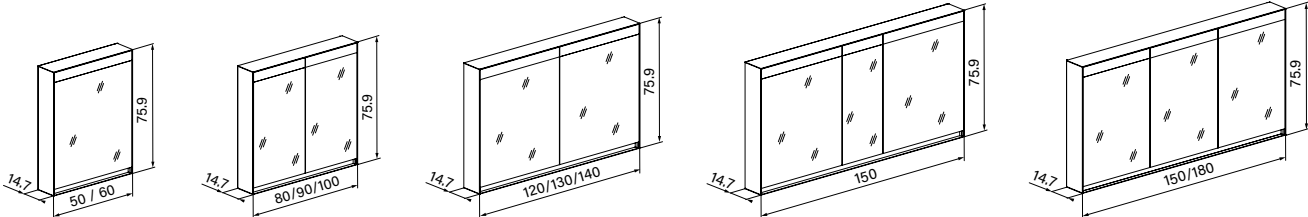

Lumière indirecte

La lumière se diffuse sans vous éblouir vers le haut ou vers le bas.

Lumière directe

La lumière rayonne vers la personne qui se mire et illumine le visage.

Cadre de montage

CADRE DE MONTAGE et BOX pour montage en encadrement.

ADVANCED *Line Superior HCL*

Informations produits

Bâti	Profilé d'aluminium de qualité, version gris
Montage	Spécialement adapté pour montage encastré à fleur
Portes	Portes pivotantes avec amortisseur de porte, technique de charnière robuste
Miroirs	Extérieur et intérieur avec bande lumineuse en haut
Tablettes en verre	Réglables par degrés avec support de sécurité
Prises de courant	Sur les modèles 50 – 60 prise double à gauche ou à droite (L/R) en bas, à partir d'une largeur de 80 prises doubles à gauche et à droite en bas sur les profilés latéraux et à partir d'une largeur de 90 prises doubles à gauche et à droite en bas à la paroi intermédiaire
Eclairage	Intensité variable des LED, éclairage en haut / en bas commutable individuellement, réglable par degrés de 2000 à 6500 K. Commande asservie à la lumière du jour, touches pour fonctions à l'intérieur du profilé latéral ou via une application
Accessoire	Miroir grossissant
Indice de protection	IP44
Efficacité énergétique	Contient des illuminants de la classe A++ (nouvelle gradation: E)

Autres caractéristiques et options

- La désignation L/R se réfère à la position de la prise (gauche/droite)
- Modèles à 1 porte 50/1 et 60/1: Charnière en face de la double prise
- Modèles à 3 portes, largeurs des portes:
150/3: 60/30/60 cm | 150/3/GT: 50/50/50 cm | 180/3/GT: 60/60/60cm
- Paroi intermédiaire: A partir de 90 l ou 2 parois intermédiaires
- Accessoire: Boîte d'accessoires Art. no. 139.001.01.00 CHF 45.00 hors TVA peut être commandé séparément