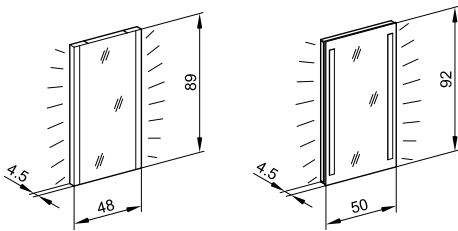

TRI Line LED

Produktinformationen

Rahmen	Hochwertiges Aluminium-Profil, Ausführung weiss
Montage	Aufputz-Montage, senkrecht
Spiegel	Aussenspiegel, mit je 1 Lichtband links und rechts
Beleuchtung	LED 4000 K, Schalter unten links
Schutzart	IP24, Modelle mit Steckdose und/oder Soundsystem IP20
Energieeffizienz	Enthält Leuchtmittel der Klasse A++ (neue Skala: E)