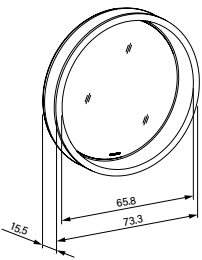

Farben

 Edelstahl geschliffen  Schwarz matt

Licht Steuerung

Licht Steuerung durch Knopf am unteren Rand des Spiegelschranks oder per APP.

Eigenschaften:

-  **Dim2Warm**
Automatisch die angenehmste Raumstimmung zu jeder Helligkeit einstellen.
-  **Unterputz**
Der Spiegelschrank lässt sich in die Wand einbauen und steht weniger vor.
-  **Indirektes Licht**
Das Licht strahlt blendfrei nach oben oder nach unten aus.
-  **Direktes Licht**
Das Licht strahlt den Betrachter an und leuchtet das Gesicht aus.
-  **App**
Lichtfarbe und Helligkeit via App für jede Tageszeit bedienbar.
-  **Swiss made**
Design, Konzeption und Herstellung vollumfänglich im Schweizer Werk in Flums.
-  **CNS**
Hochwertiger Edelstahl geschliffen.

Schneider **LUNE SP D2W**

Produktinformationen

Gehäuse	Hochwertiger Edelstahl geschliffen oder schwarz matt
Montage	Aufputz- oder Unterputz-Montage, Einbautiefe 8.0 cm (mit Tasterzugang), Einbautiefe 12.0 cm (ohne Tasterzugang, mit externem Taster)
Spiegel	Aussenspiegel
Beleuchtung	LED rundum, Dim2Warm, 2000-6500K. Beleuchtungsintensität und -temperatur gleichzeitig stufenlos dimmbar. Taster für Funktionen unten an Gehäuse.
Schutzart	IP44
Energieeffizienz	Enthält Leuchtmittel der Klasse C (neue Skala)