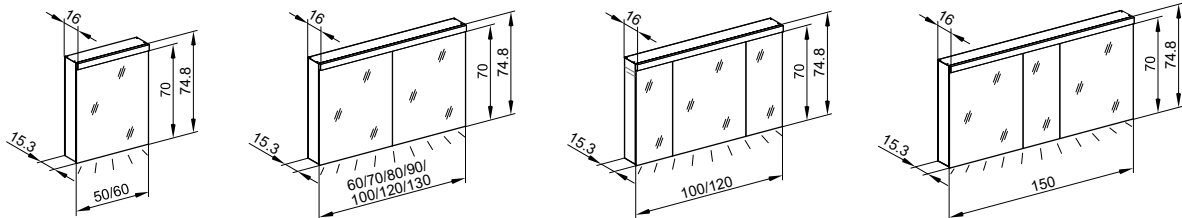

Verarbeitung tadellos, Auftritt schnörkellos

Abgesehen von diesem Extra bleibt LOW Line Plus LED seiner Linie treu: Er ist ein puristischer, auf das Wesentliche reduzierter Spiegelschrank in klarem, geradlinigem Design. Die charakteristische kubische Beleuchtung oben ist leicht vorgesetzt – die Verarbeitung aus hochwertigen Aluminiumprofilen tadellos, der Auftritt schnörkellos. Erhältlich in den Schranktiefen 12cm und 15cm.

LOW Line Plus LED

12cm:

15cm:

Produktinformationen

Gehäuse	Hochwertiges Aluminium-Profil, Ausführung weiss
Montage	Aufputz- oder Unterputz-Montage, Maximale Einbautiefe 8 cm / 11.5 cm
Türen	Drehtüren mit Türdämpfer, robuste Scharniertechnik
Spiegel	Aussen- und Innenspiegel
Glasablagen	Stufenlos verstellbar mit Sicherheitsablagetragger
Steckdosen	Bei den Modellen LOP 50 - 60 Doppelsteckdose links oder rechts (L/R) unten, ab Breite 70 Doppelsteckdosen links und rechts unten an den Seitenprofilen und ab Breite 100/3 Doppelsteckdosen unten an der Zwischenwand
Beleuchtung	LED 4000 K oder 3000 K. Beleuchtungen dimmbar, oben/unten einzeln schaltbar. Taster für Funktionen innen an Seitenprofil
Schutzart	IP44
Energieeffizienz	Enthält Leuchtmittel der Klasse A++ (neue Skala: 4000K = D, 3000K = E)

Weitere Eigenschaften und Optionen

- Bezeichnung L/R bezieht sich auf die Steckdosenposition
- 1-türige Modelle 50/1 und 60/1: Türanschlag wechselbar links oder rechts
- Türbreiten 3-türige Modelle:
100/3: 30/40/30 cm | 120/3: 30/60/30 cm | 150/3: 60/30/60 cm
- Zwischenwand: Ab Breite 100/3 mit 1 Zwischenwand
- Zubehör: Der Vergrößerungsspiegel Art. Nr. 139.002.01.00 CHF 36.00 exkl. MWSt. kann einzeln bezogen werden