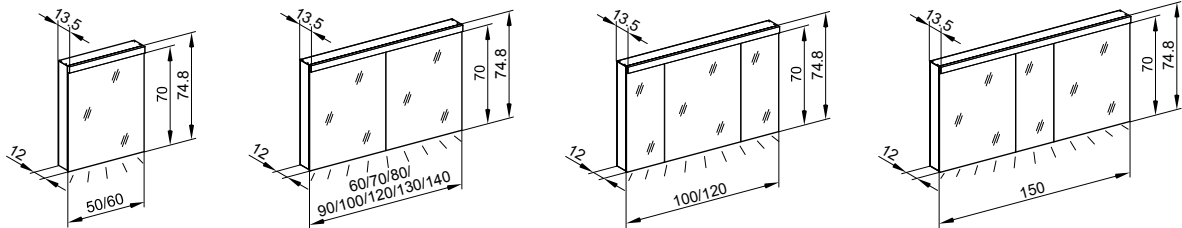

Verarbeitung tadellos, Auftritt schnörkellos

Abgesehen von diesem Extra bleibt LOW Line Plus LED seiner Linie treu: Er ist ein puristischer, auf das Wesentliche reduzierter Spiegelschrank in klarem, geradlinigem Design. Die charakteristische kubische Beleuchtung oben ist leicht vorgesetzt – die Verarbeitung aus hochwertigen Aluminiumprofilen tadellos, der Auftritt schnörkellos. Erhältlich in den Schranktiefen 12cm und 15cm.

LOW Line Plus LED

12cm:

15cm:

Produktinformationen

Gehäuse	Hochwertiges Aluminium-Profil, Ausführung weiss
Montage	Aufputz- oder Unterputz-Montage, Maximale Einbautiefe 8 cm / 11.5 cm
Türen	Drehtüren mit Türdämpfer, robuste Scharniertechnik
Spiegel	Aussen- und Innenspiegel
Glasablagen	Stufenlos verstellbar mit Sicherheitsablagetragger
Steckdosen	Bei den Modellen LOP 50 - 60 Doppelsteckdose links oder rechts (L/R) unten, ab Breite 70 Doppelsteckdosen links und rechts unten an den Seitenprofilen und ab Breite 100/3 Doppelsteckdosen unten an der Zwischenwand
Beleuchtung	LED 4000 K oder 3000 K. Beleuchtungen dimmbar, oben/unten einzeln schaltbar. Taster für Funktionen innen an Seitenprofil
Schutzart	IP44
Energieeffizienz	Enthält Leuchtmittel der Klasse A++ (neue Skala: 4000K = D, 3000K = E)

Weitere Eigenschaften und Optionen

- Bezeichnung L/R bezieht sich auf die Steckdosenposition
- 1-türige Modelle 50/1 und 60/1: Türanschlag wechselbar links oder rechts
- Türbreiten 3-türige Modelle:
100/3: 30/40/30 cm | 120/3: 30/60/30 cm | 150/3: 60/30/60 cm
- Zwischenwand: Ab Breite 100/3 mit 1 Zwischenwand
- Zubehör: Der Vergrößerungsspiegel Art. Nr. 139.002.01.00 CHF 36.00 exkl. MWSt. kann einzeln bezogen werden