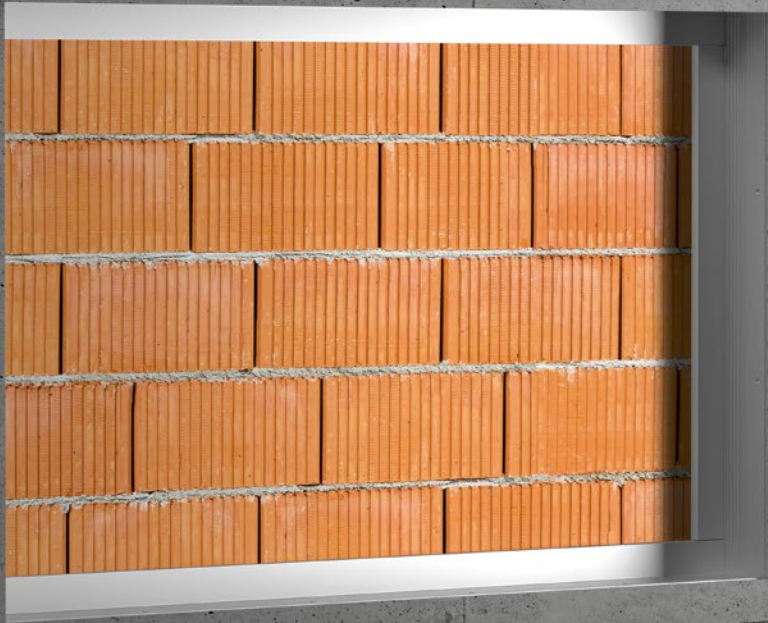

Einbaurahmen *Universal*

Die elegante Lösung für Bau- und Sanitärprofis

Der universal einsetzbare Einbaurahmen für die einfache und saubere Unterputzmontage im Vorwandsystem oder im Mauerwerk.

Sichere Montage, bewährte Schneider-Qualität

Wie bei Schneider üblich ist auch der Universal-Einbaurahmen aus recyceltem Aluminium und nach den bewährten Qualitätsstandards gefertigt. Ob der Unterputzeinbau in einem GIS, Duofix oder anderem Vorwandsystem erfolgen soll oder gar in einer bestehenden Mauerwerk-Nische, mit dem Einbaurahmen können unsere Spiegelschränke einfach, zuverlässig und flexibel montiert werden.

Eigenschaften:

Einbaurahmen

EINBAURAHMEN *Universal*
für UP-Montage

Unterputz

Der Spiegelschrank lässt sich in die Wand einbauen und steht weniger vor.

Swiss made

Design, Konzeption und Herstellung vollumfänglich im Schweizer Werk in Flums.

Sauber vorbereitet

Die perfekte Einbaunische in jedem Vorwandsystem.

Flexibel

Die Einbautiefe des Spiegelschranks kann individuell angepasst und nachträglich verändert werden.

Einbaurahmen *Universal*

EASY Line Comfort
ADVANCED Line Comfort
ARANGA Line