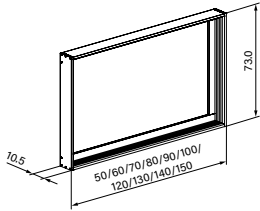

Eigenschaften:

Einbaurahmen

EINBAURAHMEN *Universal*
für UP-Montage

Unterputz

Der Spiegelschrank lässt sich in die Wand einbauen und steht weniger vor.

Swiss made

Design, Konzeption und Herstellung vollumfänglich im Schweizer Werk in Flums.

Sauber vorbereitet

Die perfekte Einbaunische in jedem Vorwandsystem.

Flexibel

Die Einbautiefe des Spiegelschranks kann individuell angepasst und nachträglich verändert werden.

Einbaurahmen *Universal*

EASY Line Comfort
ADVANCED Line Comfort
ARANGA Line

PREMIUM Line Superior
PREMIUM Line Ultimate

LOW Line Basic, LOW Line Plus
DAILY Line Ultimate,
O-Line 12 cm beleuchtet oben

PATA Line

ADVANCED Line Ultimate

Produktinformationen

Einbaurahmen

Hochwertiges Aluminium