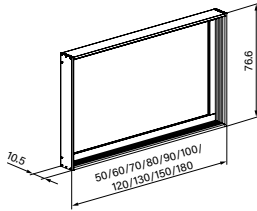

Eigenschaften:

Einbaurahmen

EINBAURAHMEN *Universal*
für UP-Montage

Unterputz

Der Spiegelschrank lässt sich in die Wand einbauen und steht weniger vor.

Swiss made

Design, Konzeption und Herstellung vollumfänglich im Schweizer Werk in Flums.

Sauber vorbereitet

Die perfekte Einbaunische in jedem Vorwandsystem.

Flexibel

Die Einbautiefe des Spiegelschranks kann individuell angepasst und nachträglich verändert werden.

Einbaurahmen *Universal*

EASY Line Comfort
ADVANCED Line Comfort
ARANGA Line

PREMIUM Line Superior
PREMIUM Line Ultimate

LOW Line Basic, LOW Line Plus
DAILY Line Ultimate,
O-Line 12 cm beleuchtet oben

PATA Line

ADVANCED Line Ultimate

Produktinformationen

Einbaurahmen

Hochwertiges Aluminium