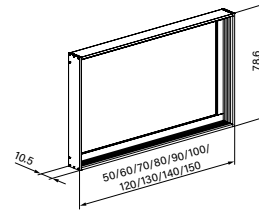

Eigenschaften:

Einbaurahmen

EINBAURAHMEN *Universal*
für UP-Montage

Unterputz

Der Spiegelschrank lässt sich in die Wand einbauen und steht weniger vor.

Swiss made

Design, Konzeption und Herstellung vollumfänglich im Schweizer Werk in Flums.

Sauber vorbereitet

Die perfekte Einbaunische in jedem Vorwandsystem.

Flexibel

Die Einbautiefe des Spiegelschranks kann individuell angepasst und nachträglich verändert werden.

Einbaurahmen *Universal*

EASY Line Comfort
ADVANCED Line Comfort
ARANGA Line

PREMIUM Line Superior
PREMIUM Line Ultimate

LOW Line Basic, LOW Line Plus
DAILY Line Ultimate,
O-Line 12 cm beleuchtet oben

PATA Line

ADVANCED Line Ultimate

Produktinformationen

Einbaurahmen

Hochwertiges Aluminium