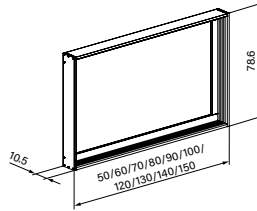

Eigenschaften:

Einbaurahmen

EINBAURAHMEN *Universal*
für UP-Montage

Unterputz

Der Spiegelschrank lässt sich in die Wand einbauen und steht weniger vor.

Swiss made

Design, Konzeption und Herstellung vollumfänglich im Schweizer Werk in Flums.

Sauber vorbereitet

Die perfekte Einbaunische in jedem Vorwandsystem.

Flexibel

Die Einbautiefe des Spiegelschranks kann individuell angepasst und nachträglich verändert werden.

Einbaurahmen *Universal*

EASY Line Comfort
ADVANCED Line Comfort
ARANGA Line

PREMIUM Line Superior
PREMIUM Line Ultimate

LOW Line Basic, LOW Line Plus
DAILY Line Ultimate,
O-Line 12 cm beleuchtet oben

PATA Line

ADVANCED Line Ultimate

Produktinformationen

Einbaurahmen

Hochwertiges Aluminium