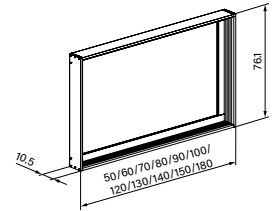

Eigenschaften:

Einbaurahmen

EINBAURAHMEN *Universal*
für UP-Montage

Unterputz

Der Spiegelschrank lässt sich in die Wand einbauen und steht weniger vor.

Swiss made

Design, Konzeption und Herstellung vollumfänglich im Schweizer Werk in Flums.

PREMIUM Line Superior
PREMIUM Line Ultimate

LOW Line Basic, LOW Line Plus
DAILY Line Ultimate,
O-Line 12 cm beleuchtet oben

PATA Line

ADVANCED Line Ultimate

Produktinformationen

Einbaurahmen

Hochwertiges Aluminium