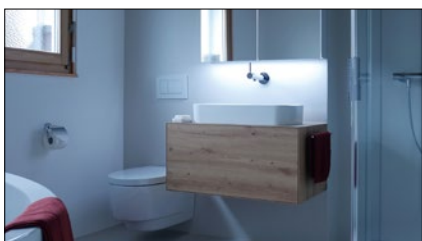

Farbe

Weiss

Lichtfarben

Dimmbares Tunable-White-LED-Lichtband, Lichtfarbe von kerzenlichtgelb (2000 K) bis tageslichtweiss (6500 K).