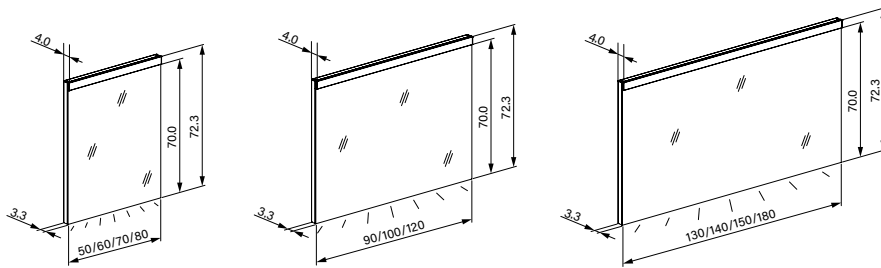

Direktes Licht

Das Licht strahlt den Betrachter an und leuchtet das Gesicht aus.

Nachhaltigkeit

Alle Schränke werden aus 100% recyceltem Aluminium hergestellt.

DAILY Line Comfort LED

Produktinformationen

Gehäuse	Hochwertiges Aluminium-Profil, Ausführung weiss
Montage	Aufputz-Montage
Spiegel	Aussenspiegel
Beleuchtung	LED 4000 K oder 3000 K, unten indirekt.
Schutzart	IP44
Energieeffizienz	Enthält Leuchtmittel der Klasse A++ (neue Skala: E)