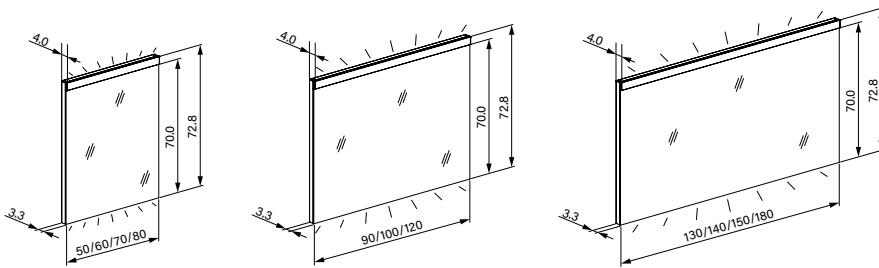

DAILY Line Comfort LED

Produktinformationen

Gehäuse	Hochwertiges Aluminium-Profil, Ausführung weiss
Montage	Aufputz-Montage
Spiegel	Aussenspiegel
Beleuchtung	LED 4000 K oder 3000 K, unten indirekt.
Schutzart	IP44
Energieeffizienz	Enthält Leuchtmittel der Klasse A++ (neue Skala: E)