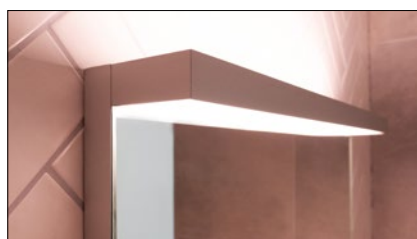

Schattenfreies, indirektes Licht

Der einzige Unterschied: Es handelt sich um einen reinen Lichtspiegel ohne Schrank. Dadurch ist er nur minimal abgesetzt von der Wand und wirkt noch filigraner und leichter. Der indirekte Lichtbogen erzeugt ein perfektes Licht, um das Gesicht und den Raum ohne störenden Schattenwurf gleichmässig und sympathisch auszuleuchten.

Dimmbares Licht und verstellbare Lichtfarbe

Dank des dimmbaren Tunable White Lichts lässt sich die Lichtfarbe nach Belieben von warm zu kalt und von romantischem Kerzenlichtgelb bis zu Tageslichtweiss verändern.

Farben

Eloxiert Schwarz

Folientastatur

Bequeme Steuerung der Lichtfunktionen über integrierte Folientastatur.

Lichtbogen

Indirekter Lichtbogen für blendfreie Ausleuchtung von Raum und Gesicht.

Eigenschaften:

Dimmbar

Spiegelschrank mit verstellbarer Helligkeit des Lichts.

Tunable White

Verstellbare Lichtfarbe – von warmem Kerzen- bis zu kaltem Schminklicht.

Swiss made

Design, Konzeption und Herstellung vollumfänglich im Schweizer Werk in Flums.