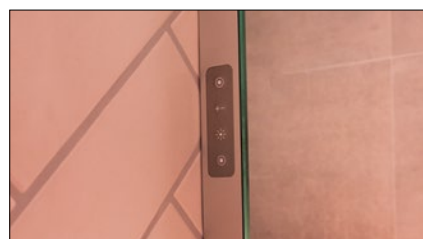

ADVANCED *Line Ultimate TW*

Der **ADVANCED Line Ultimate Lichtspiegel** bietet praktisch alles, was der **Spiegelschrank gleichen Namens hat: eine schattenfreie, blendfreie und natürliche Beleuchtung mit indirektem, dimmbarem und in der Lichtfarbe verstellbarem Licht.**

Schattenfreies, indirektes Licht

Der einzige Unterschied: Es handelt sich um einen reinen Lichtspiegel ohne Schrank. Dadurch ist er nur minimal abgesetzt von der Wand und wirkt noch filigraner und leichter. Der indirekte Lichtbogen erzeugt ein perfektes Licht, um das Gesicht und den Raum ohne störenden Schattenwurf gleichmässig und sympathisch auszuleuchten.

Farben

Eloxiert Schwarz

Folientastatur

Bequeme Steuerung der Lichtfunktionen über integrierte Folientastatur.

Lichtbogen

Indirekter Lichtbogen für blendfreie Ausleuchtung von Raum und Gesicht.

Eigenschaften:

Dimmbar

Spiegelschrank mit verstellbarer Helligkeit des Lichts.

Tunable White

Verstellbare Lichtfarbe – von warmem Kerzen- bis zu kaltem Schminklicht.

Swiss made

Design, Konzeption und Herstellung vollumfänglich im Schweizer Werk in Flums.