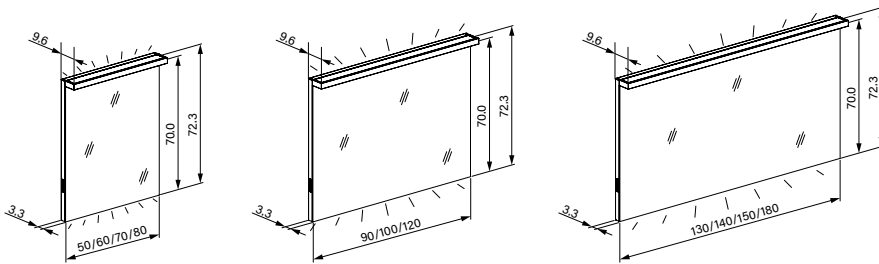

* 100% unserer verwendeten Aluminiumprofile basieren auf recykliertem Aluminium. Dieses hat einen Gebrauchtmaterialanteil von ca. 80%.

ADVANCED *Line Ultimate TW*

Produktinformationen

Gehäuse	Hochwertiges Aluminium-Profil, Ausführung eloxiert oder schwarz matt
Montage	Aufputz-Montage
Spiegel	Aussenspiegel
Beleuchtung	LED dimmbar, oben/unten einzeln schaltbar, stufenlos wechselbar von 2000 - 6500 K. Taster für Funktionen seitlich links
Schutzart	IP44
Energieeffizienz	Enthält Leuchtmittel der Klasse A++ (neue Skala: D)