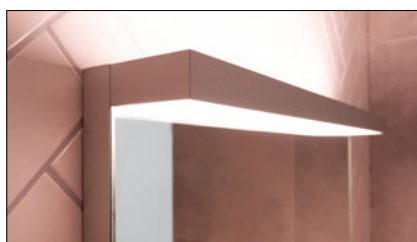

Schattenfreies, indirektes Licht

Der einzige Unterschied: Es handelt sich um einen reinen Lichtspiegel ohne Schrank. Dadurch ist er nur minimal abgesetzt von der Wand und wirkt noch filigraner und leichter. Der indirekte Lichtbogen erzeugt ein perfektes Licht, um das Gesicht und den Raum ohne störenden Schattenwurf gleichmässig und sympathisch auszuleuchten.

Dimmbares Licht und verstellbare Lichtfarbe

Dank des dimmbaren Tunable White Lichts lässt sich die Lichtfarbe nach Belieben von warm zu kalt und von romantischem Kerzenlichtgelb bis zu Tageslichtweiss verändern. Auch erhältlich mit Spiegelheizung für klare Sicht nach einer heissen Dusche.

Farben

Eloxiert Schwarz

Folientastatur

Bequeme Steuerung der Lichtfunktionen über integrierte Folientastatur.

Lichtbogen

Indirekter Lichtbogen für blendfreie Ausleuchtung von Raum und Gesicht.

Eigenschaften:

Dimmbar

Spiegelschrank mit verstellbarer Helligkeit des Lichts.

Tunable White

Verstellbare Lichtfarbe – von warmem Kerzen- bis zu kaltem Schminklicht.

Swiss made

Design, Konzeption und Herstellung vollumfänglich im Schweizer Werk in Flums.